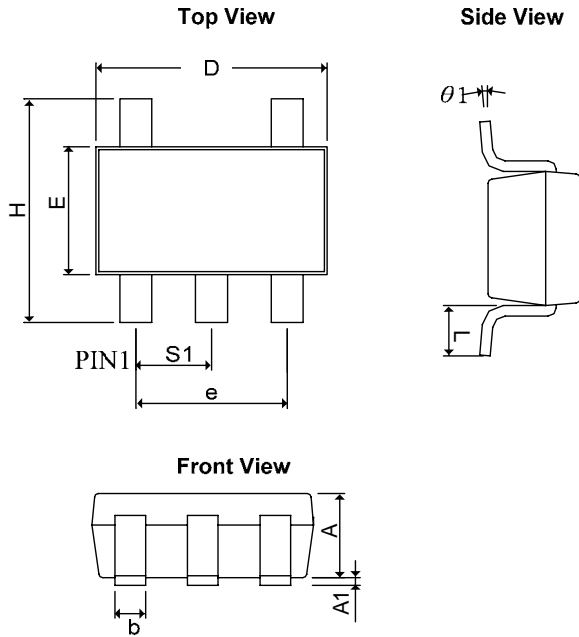

SOT-25

SYMBOLS	MILLIMETERS		INCHES	
	MIN	MAX	MIN	MAX
A	0.90	1.30	0.0354	0.0512
A1	0.00	0.15	0.0000	0.0059
b	0.30	0.55	0.0118	0.0217
D	2.70	3.10	0.1063	0.1220
E	1.40	1.80	0.0551	0.0709
e	1.90 BSC		0.07480 BSC	
H	2.60	3.00	0.10236	0.11811
L	0.37 BSC		0.0146 BSC	
$\theta 1$	0'	10'	0'	10'
S1	0.95 BSC		0.0374 BSC	