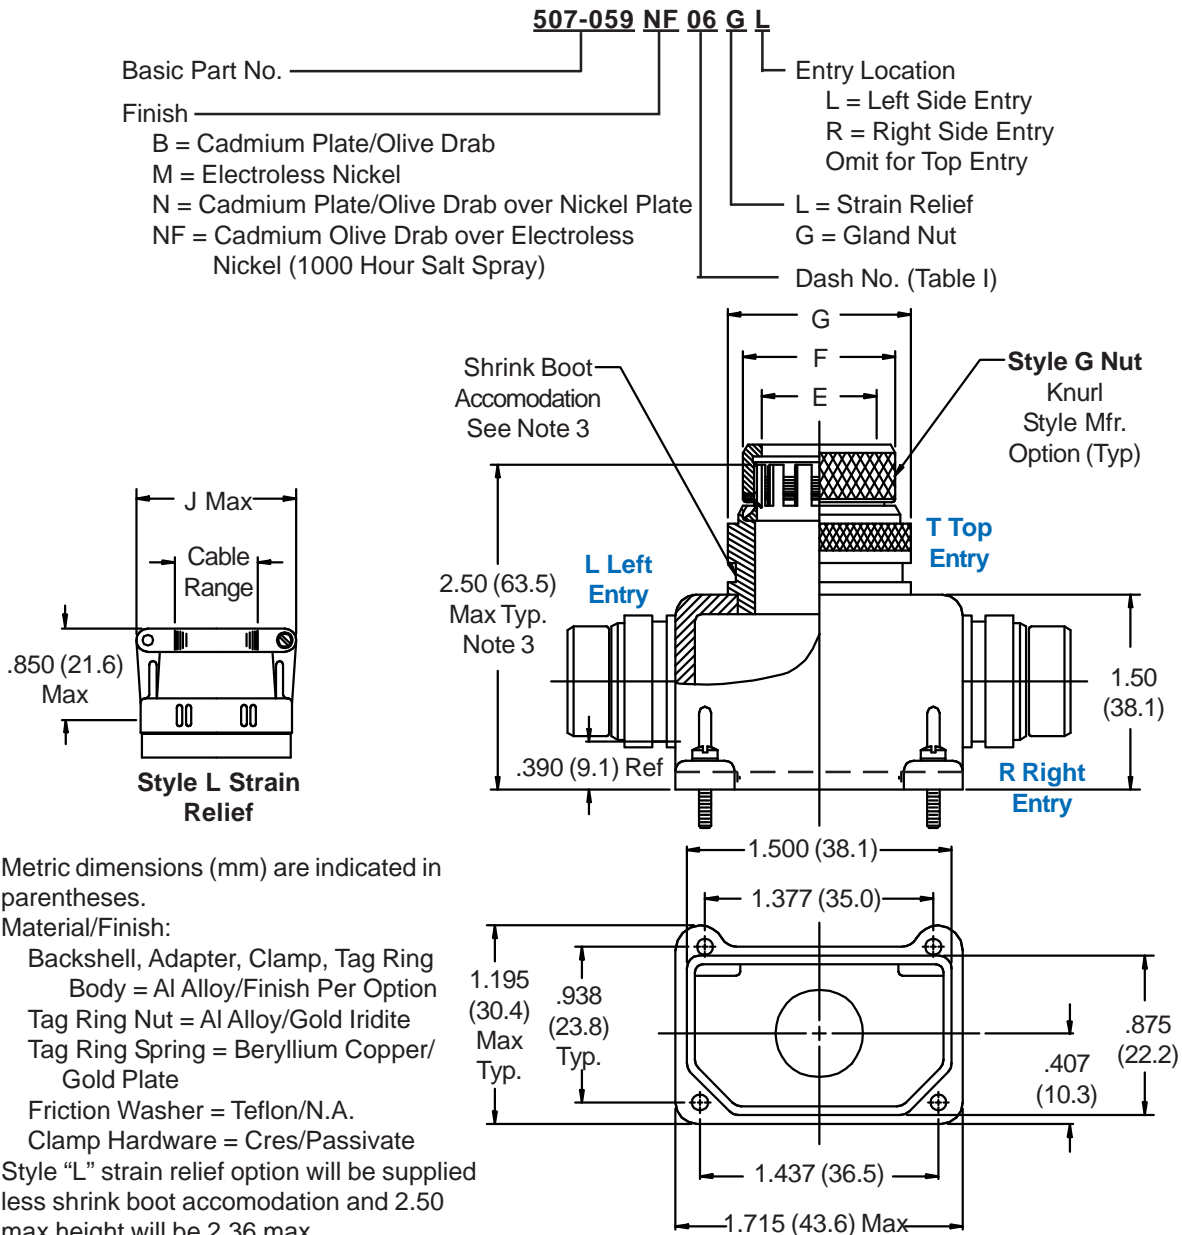

**507-059**  
**EMI/RFI TAG Ring® Backshell**  
 for MIL-C-81659 Connectors

MIL-C-81659

**TABLE I: CABLE ENTRY**

Dash No	E Entry	F Dia Max	G Dia Max	J Max	Cable Range	
					Min	Max
02	.25 (6.4)	.55 (14.0)	.69 (17.5)	.97 (24.6)	.125 (3.2)	.250 (6.4)
03	.37 (9.4)	.67 (17.0)	.79 (20.1)	1.05 (26.7)	.250 (6.4)	.375 (9.5)
04	.50 (12.7)	.80 (20.3)	.92 (23.4)	1.16 (29.5)	.250 (6.4)	.500 (12.7)
05	.62 (15.7)	.92 (23.4)	1.04 (26.4)	1.22 (31.0)	.375 (9.5)	.625 (15.9)
06	.75 (19.1)	1.05 (26.7)	1.17 (29.7)	1.34 (34.0)	.500 (12.7)	.750 (19.1)