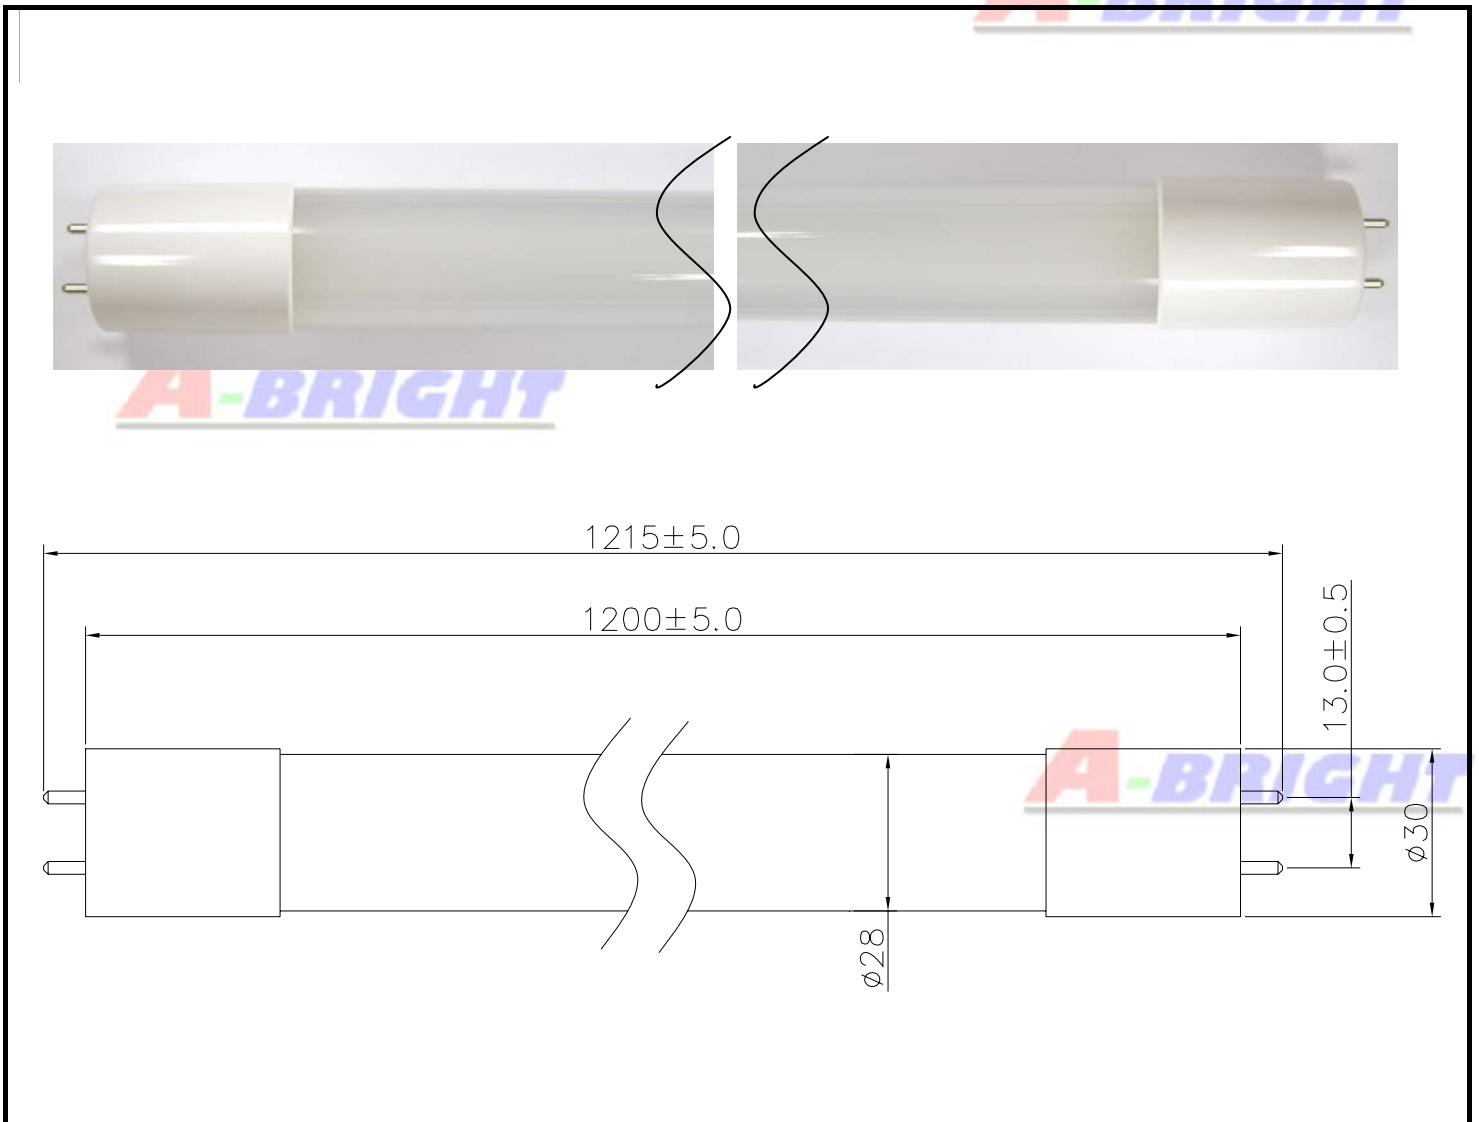

高  
亮  
度  
燈  
管

**A-BRIGHT**

**A-BRIGHT**

**A-BRIGHT**

產品料號：AB-FT42080WD

**A-BRIGHT**

**A-BRIGHT INDUSTRIAL CO., LTD.**

<http://www.a-bright.com.tw>

<http://www.globalsources.com/abright.co>

<http://abrightled.trustpass.alibaba.com/>

**A-BRIGHT**

產品料號： AB-FT42080WD

高亮度LED燈管

● 產品外觀尺寸：

產品料號：AB-FT42080WD

高亮度LED燈管

發光顏色	白光
燈座	G13
管色	白霧色
重量	300g
產品尺寸	管徑 $\phi$ 30mm    管長 1200mm    全長 1215mm

特性	最小值	平均值	最大值	單位
輸入電壓 (AC)	90	---	264	V
電壓頻率	47	---	63	Hz
消耗電流	---	---	0.4	A
消耗功率	100@50Hz	---	16.6	W
	100@60Hz	---	20	

光通量	1200 (80%透光率)	流明
發光角度	120	度
色溫度	5500±500	K
平均壽命	40,000	時間
保存溫度	-20 ~ 50	°C
工作溫度	-10 ~ 40	°C