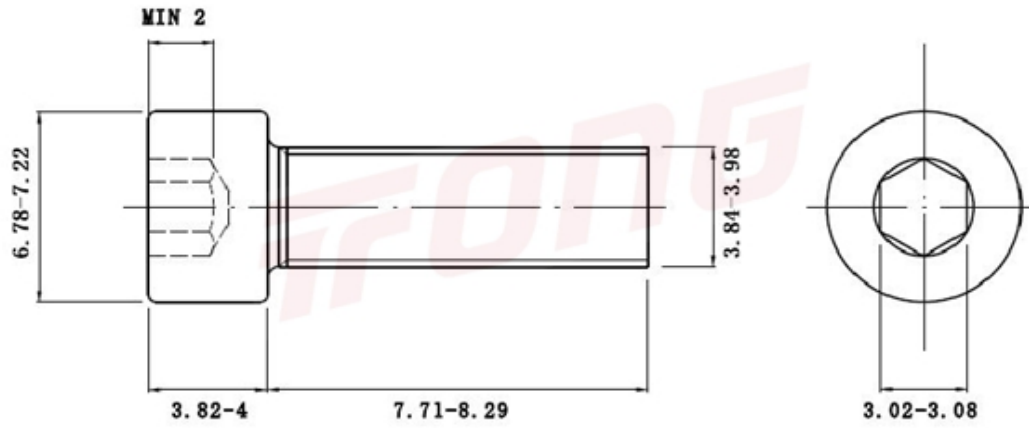

项目号 186

\*图纸仅供参考，请以实物为准

|     |            |
|-----|------------|
| 材质  | 304        |
| 标准  | DIN912     |
| 规格  | M4-0.7 X 8 |
| 项目号 | 186        |
| 品名  | 内六角螺丝(滚花)  |

项目号 186

\*图纸仅供参考，请以实物为准

|     |            |
|-----|------------|
| 材质  | 304        |
| 标准  | DIN912     |
| 规格  | M4-0.7 X 8 |
| 项目号 | 186        |
| 品名  | 内六角螺丝(滚花)  |