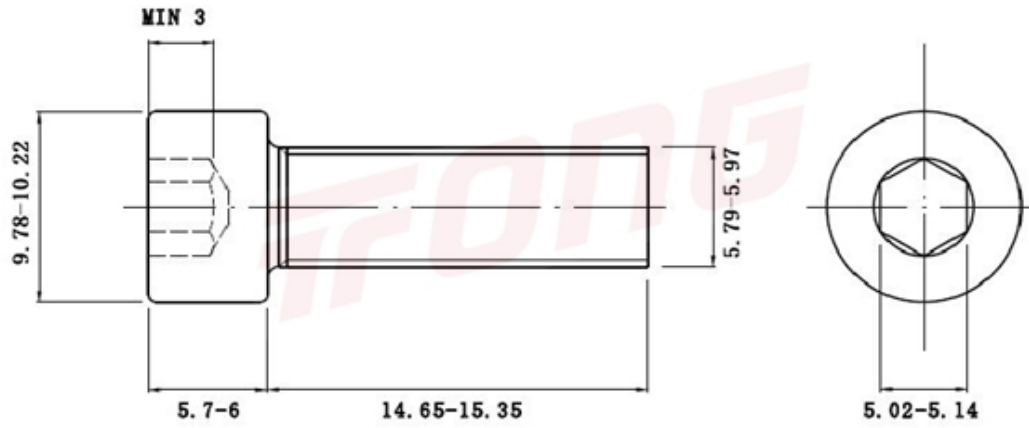

项目号 835

\*图纸仅供参考，请以实物为准

材质	304
标准	DIN912
规格	M6-1 X 15
项目号	835
品名	内六角螺丝(滚花)

项目号 835

\*图纸仅供参考，请以实物为准

材质	304
标准	DIN912
规格	M6-1 X 15
项目号	835
品名	内六角螺丝(滚花)