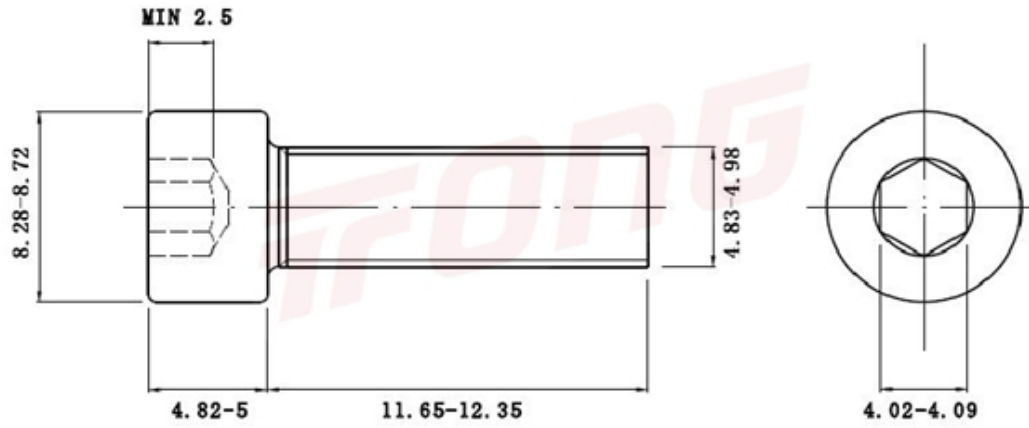

项目号 386

*图纸仅供参考，请以实物为准

材质	304
标准	DIN912
规格	M5-0.8 X 12
项目号	386
品名	内六角螺丝(滚花)

项目号 386

*图纸仅供参考，请以实物为准

材质	304
标准	DIN912
规格	M5-0.8 X 12
项目号	386
品名	内六角螺丝(滚花)