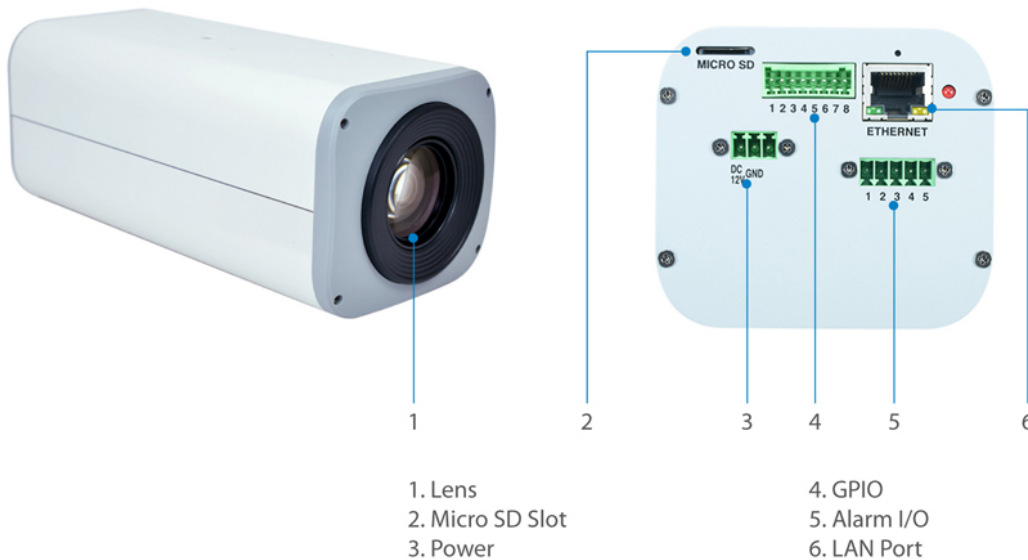

## Zoom Network Camera, 5-Megapixel, PoE 802.3af, Day & Night, 12x, WDR

### Key Features

- [redacted] [redacted] [redacted] Micro SDHC/SDXC [redacted] [redacted]
- 5-[redacted] (2592 x 1944) [redacted]
- Supports 12x optical zoom
- [redacted] [redacted] [redacted] [redacted] [redacted] [redacted] WDR([redacted] [redacted] [redacted]) [redacted]
- [redacted]: H.264/MJPEG
- [redacted] [redacted] [redacted] [redacted] [redacted] IR-[redacted] [redacted]
- [redacted] [redacted] [redacted]: 12VDC/PoE (IEEE 802.3af)
- [redacted] 64-[redacted] [redacted] [redacted] [redacted] (OneSecure App [redacted])