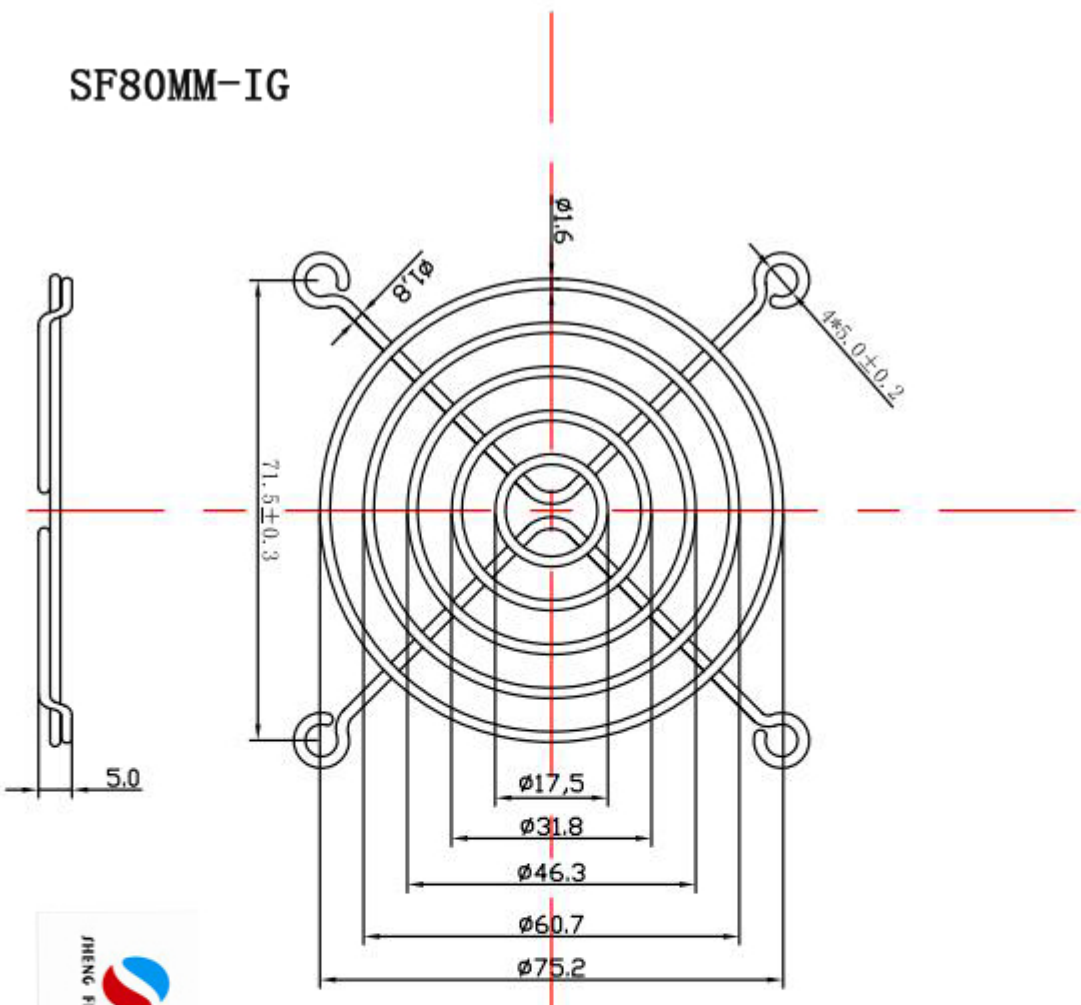

SF80MM-IG

备注:

1. 技术面镀铬
2. 材质: 木抽线
3. 未注公差均为 ± 0.5
4. 拉力强度试验大于80BL
5. 符合欧盟环保要求

SHENGFENG ELECTRONICS CO.,LTD

胜丰电子有限公司

400-9920-988

制图: 陈卿伟

www.fancool.net