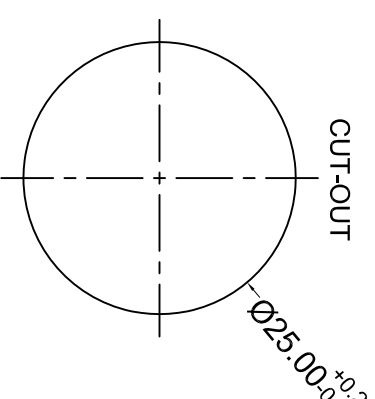

Nut Torque: 5 ~ 14Nm  
 Protection Grade: IP67, IK08  
 Shell: Aluminum alloy  
 Base: Aluminum alloy  
 Lamp Type: LED  
 Lamp Life: 50000H  
 Operating Temperature: -20°C ~ 80°C  
 Relative Air Humidity: 45% ~ 85%  
 Safety Approval: RoHS

备注:  
 1. 外壳镗雕A3;  
 2. 拧螺母, 配垫圈。

公差 TOLERANCES	.X± 0.5	.XX± 0.3	角度 ANGLE	±1°	单位	DIMENSION UNIT	mm.
版本 VERSION	A0	比例尺 SCALE	1:1	日期 DATE	2022.03.10	品名 TITLE	图号 DRAWING NO
核准 APPROVED BY		核对 CHECKED BY		绘图 DRAWN BY	孙成	PBM-25111-FS-R4-A36-A6S-A3-0004	1030431
版本 VER	变更说明 CHANGE DESCRIPTION	日期 DATE	ECN NO.	APPROVED BY	CHECKED BY	DRAWN BY	孙成