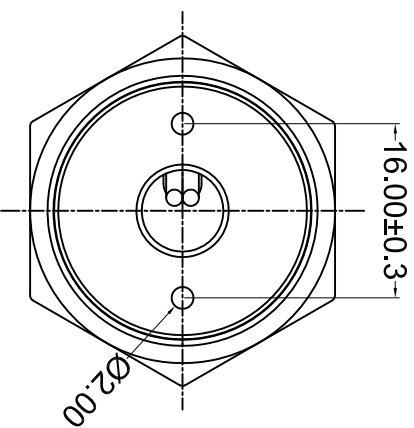

Nut Torque: 5 ~ 14Nm  
 Protection Grade: IP67, IK08  
 Shell: Aluminum alloy  
 Base: Aluminum alloy  
 Lamp Type: LED  
 Lamp Life: 50000H  
 Operating Temperature: -20°C ~ 80°C  
 Relative Air Humidity: 45% ~ 85%  
 Safety Approval: RoHS

备注:  
 1. 外壳镗雕A3;  
 2. 拧螺母, 配垫圈。

公差 TOLERANCES	.X± 0.5	.XX± 0.3	角度 ANGLE	±1°	单位	DIMENSION UNIT	mm.
版本 VERSION	A0	比例尺 SCALE	1:1	日期 DATE	2022.03.10	品名 TITLE	图号 DRAWING NO
核准 APPROVED BY		核对 CHECKED BY		绘图 DRAWN BY	孙成	PBM-25111-FS-R4-A36-A6S-A3-0004	1030431
版本 VER	变更说明 CHANGE DESCRIPTION	日期 DATE	ECN NO.	APPROVED BY	CHECKED BY	DRAWN BY	孙成