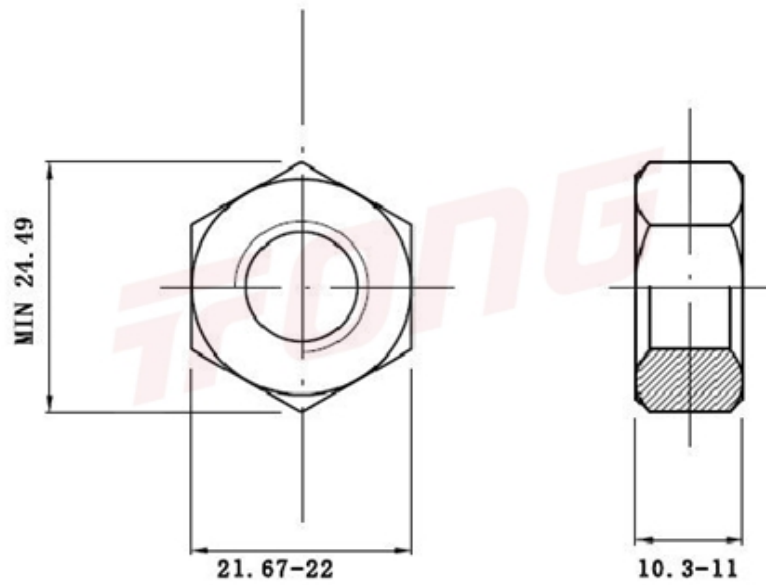

项目号 3664

*图纸仅供参考，请以实物为准

材质	304
标准	DIN934
规格	M14-1.5
项目号	3664
品名	细牙外六角螺帽

项目号 3664

*图纸仅供参考，请以实物为准

材质	304
标准	DIN934
规格	M14-1.5
项目号	3664
品名	细牙外六角螺帽