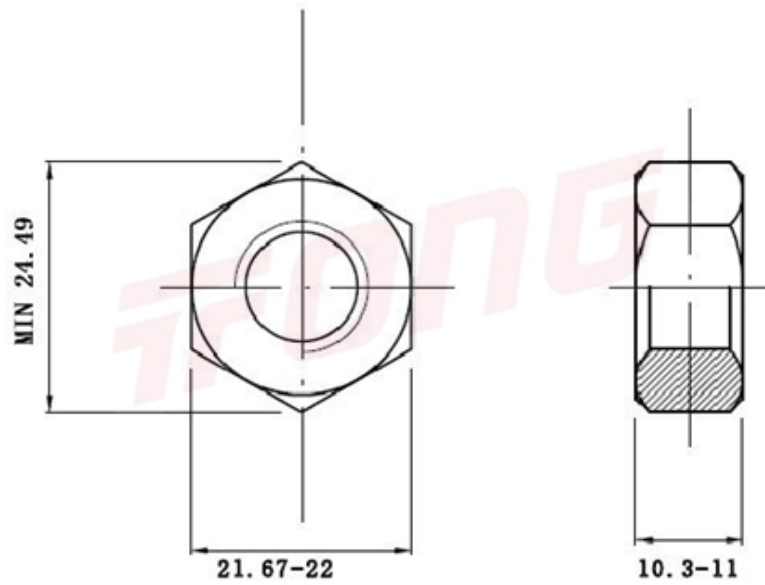

项目号 3664

*图纸仅供参考，请以实物为准

材质	304
标准	DIN934
规格	M14-1.5
项目号	3664
品名	细牙外六角螺帽

项目号 3664

*图纸仅供参考，请以实物为准

材质	304
标准	DIN934
规格	M14-1.5
项目号	3664
品名	细牙外六角螺帽