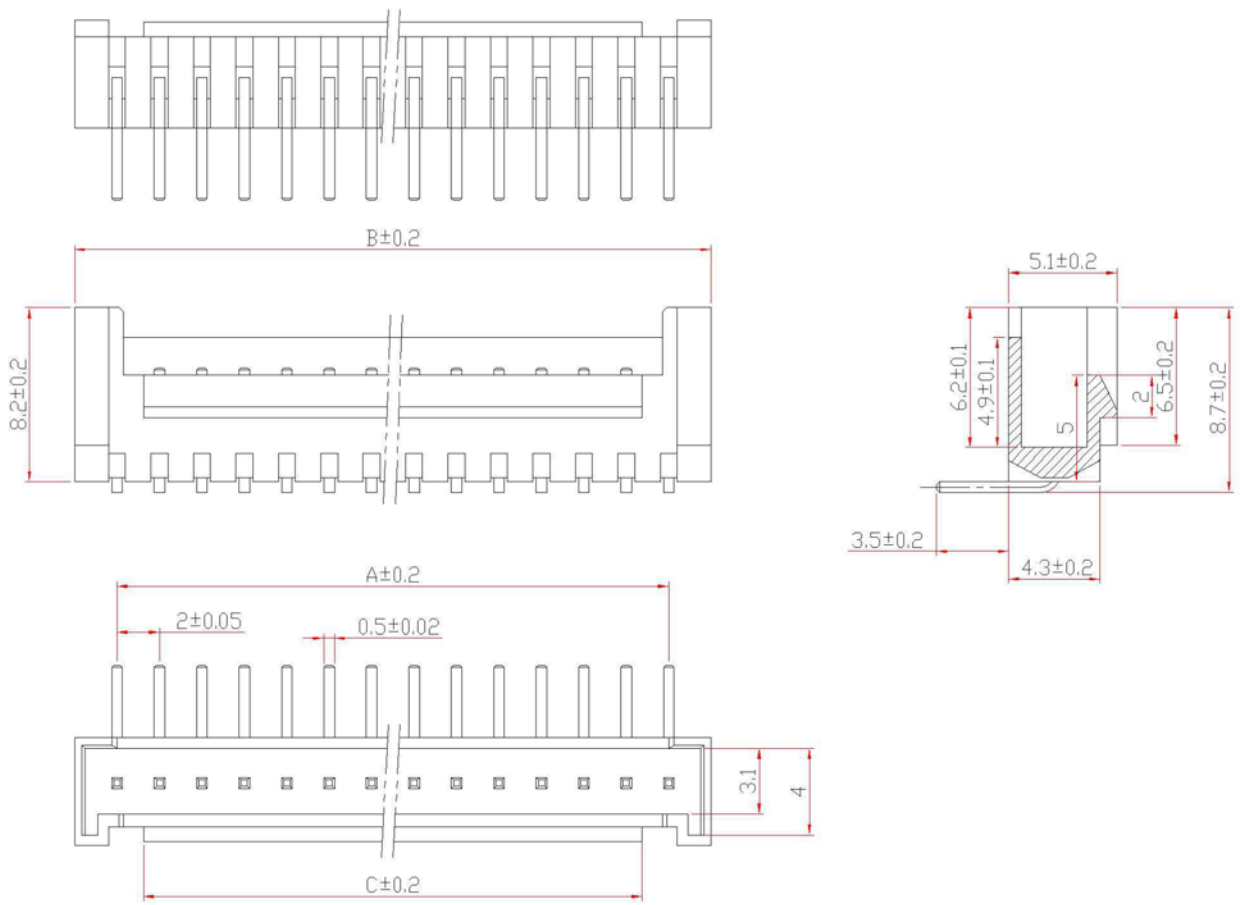

威电康精密科技有限公司

产品规格书

编 号

PB141

版 本 号

19

产品名称

HY 线对板连接器

产品编号

连接器

物料名称	物料号	A	B	C	物料名称	物料号	A	B	C
HY-2AWD		2	6	2.5	HY- 9AWD		16.0	20.0	13.5
HY-3AWD		4.0	8.0	2.5	HY-10AWD		18.0	22.0	15.5
HY-4AWD		6.0	10.0	3.5	HY-11AWD		20.0	24.0	17.5
HY-5AWD		8.0	12.0	5.5	HY-12AWD		22.0	26.0	19.5
HY-6AWD		10.0	14.0	7.5	HY-13AWD		24.0	28.0	21.5
HY-7AWD		12.0	16.0	9.5	HY-14AWD		26.0	30.0	23.5
HY-8AWD		14.0	18.0	11.5					