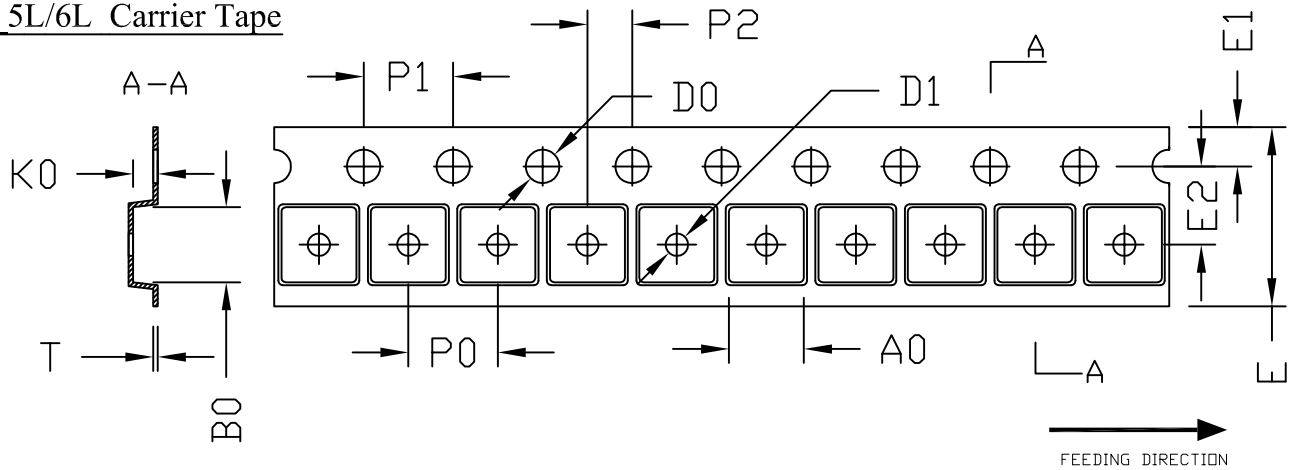

SOT23_5L/6L Carrier Tape

UNIT: MM

PACKAGE	A0	B0	K0	D0	D1	E	E1	E2	P0	P1	P2	T
SOT23_5L&6L	3.15 ±0.10	3.20 ±0.10	1.40 ±0.10	1.50 ±0.05	1.00 +0.10 -0.00	8.00 ±0.30	1.75 ±0.10	3.50 ±0.05	4.00 ±0.10	4.00 ±0.10	2.00 ±0.05	0.23 ±0.03

SOT23_5L/6L REEL

UNIT: MM

TAPE SIZE	REEL SIZE	M	N	W	W1	H	K	S	G	R	V
8 mm	∅178	∅178.00 ±1.00	∅54.00 ±0.50	9.00 ±0.30	11.40 ±1.00	∅13.00 +0.50 -0.20	10.60	2.00 ±0.50	∅9.00	5.00	18.00

SOT23_5L/6L TAPE

Leader / Trailer
& Orientation

Unit Per Reel:
3000pcs