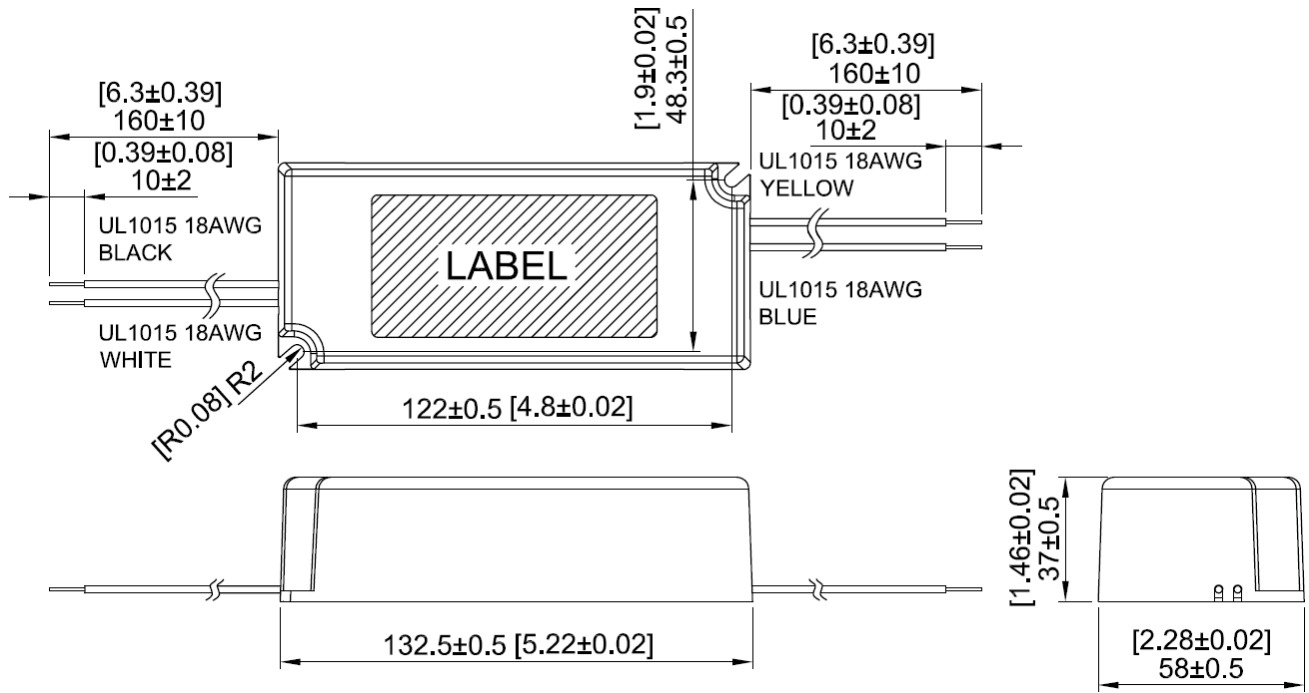

Model NO.	LSP400212001	Model Name	LED Power Supply
Part NO.	PLSP400212001	SIZE	132.5 * 58 * 37 mm 【5.22 * 2.28 * 1.46 inch】

Dimensions

Unit : mm 【inch】

※Reference

www.linkcom.com.tw For more information, please contact with :sales@linkcom.com.tw