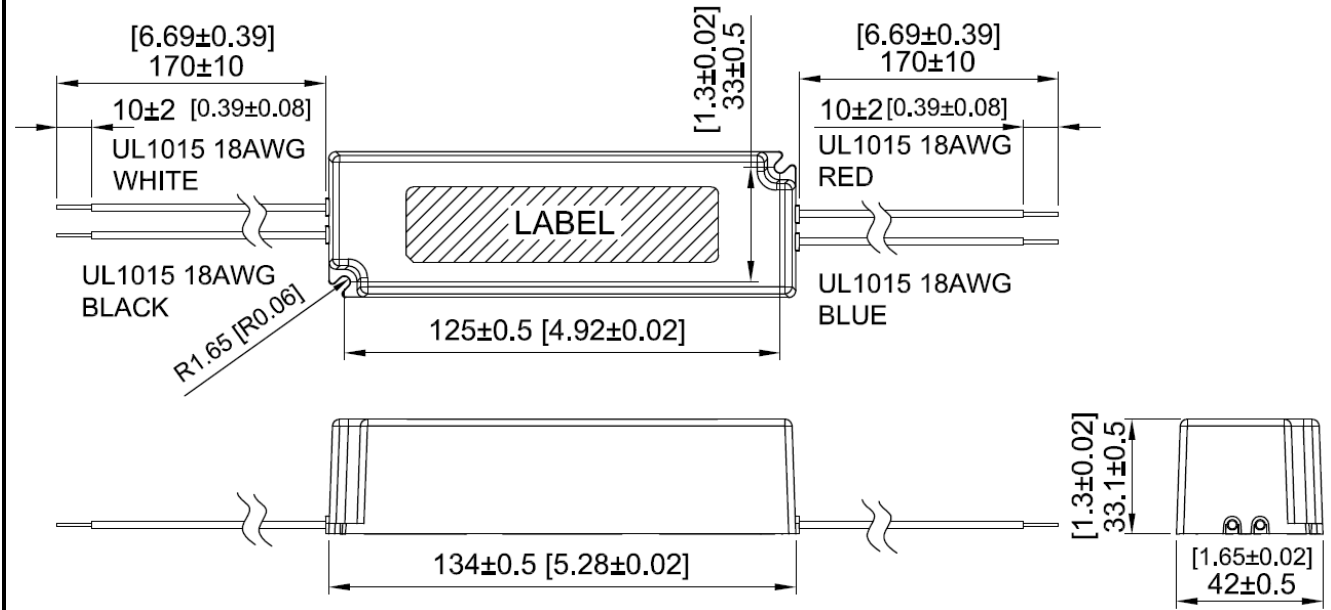

Model NO.	LCCE-025■122	Model Name	Constant Current Power Supply
Part NO.	PLCCE0025■122	SIZE	134 * 42 * 33.1 mm 【5.28 * 1.65 * 1.3 inch】

Dimensions

Unit : mm 【inch】

※Reference

www.linkcom.com.tw For more information, please contact with :sales@linkcom.com.tw