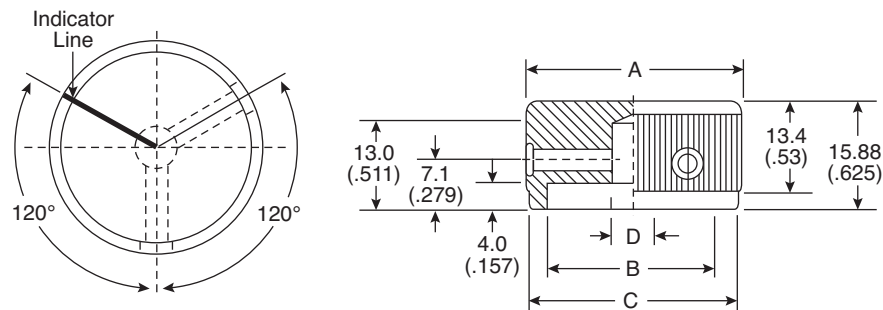

# Knobs

450-KLN510, 450-KLN520, 450-KLN530,  
450-KLN540, 450-KLN710, 450-KLN720,  
450-KLN730, 450-KLN740, 450-KLN910  
450-KLN920, 450-KLN125A, 450-KLN125B

Date Last Revised: 04/30/08

Dimensions: mm (in.)

Part Number	A	B	C	D	Color
450-KLN510	12.7 (.50)	9.5 (.374)	11.3 (.44)	3.2 (.125)	Natural
450-KLN520	12.7 (.50)	9.5 (.374)	11.3 (.44)	3.2 (.125)	Black
450-KLN530	12.7 (.50)	9.5 (.374)	11.3 (.44)	6.4 (.252)	Natural
450-KLN540	12.7 (.50)	9.5 (.374)	11.3 (.44)	6.4 (.252)	Black
450-KLN710	18.8 (.74)	15 (.59)	17.4 (.69)	3.2 (.125)	Natural
450-KLN720	18.8 (.74)	15 (.59)	17.4 (.69)	3.2 (.125)	Black
450-KLN730	18.8 (.74)	15 (.59)	17.4 (.69)	6.4 (.252)	Natural
450-KLN740	18.8 (.74)	15 (.59)	17.4 (.69)	6.4 (.252)	Black
450-KLN910	23.8 (.94)	18 (.71)	22.4 (.882)	6.4 (.252)	Natural
450-KLN920	23.8 (.94)	18 (.71)	22.4 (.882)	6.4 (.252)	Black
450-KLN125A	31.8 (1.252)	25 (.984)	30.4 (1.197)	6.4 (.252)	Natural
450-KLN125B	31.8 (1.252)	25 (.984)	30.4 (1.197)	6.4 (.252)	Black