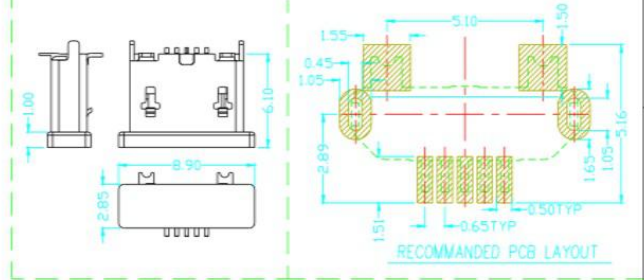

Kinghelm®

型号: KH-MICRO-SMT.LF-5P

| 版次 | 工程变更号 | 变更内容 | 变更日期 | 变更人 |
|----|-------|-------|------------|------|
| A | — | 图纸新设计 | 2014/11/18 | 员PSJ |

| | |
|------------------------|----------------|
| 深圳市金航标电子有限公司 | WWW.BDS666.COM |
| 型号: KH-MICRO-SMT.LF-5P | 0755-83044319 |

| | | | | | | | | | | |
|---|------|-----|------------------------|-----|----|----|----|----|----|---|
| 未标注公差值: .0=±0.25 .00=±0.15 .000=±0.05 角度: ±1° | 品名规格 | | MICRO USB 5PIN 贴板式B款母座 | | | | | | | |
| | 料号 | | | 图号 | | | | | | |
| | 页面 | 1/1 | 比率 | 1:1 | 单位 | mm | 纸张 | A4 | 版本 | A |
| | 批准 | | 审核 | | | 绘图 | | | | |