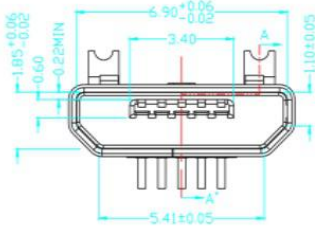

Kinghelm®

型号: KH-MICRO-SMT.LF-5P

| 版次 | 工程变更号 | 变更内容 | 变更日期 | 变更人 |
|----|-------|-------|------------|------|
| A | — | 图纸新设计 | 2014/11/18 | 员PSJ |

| | |
|------------------------|----------------|
| 深圳市金航标电子有限公司 | WWW.BDS666.COM |
| 型号: KH-MICRO-SMT.LF-5P | 0755-83044319 |

| | | | | | | | | | | |
|---|------|-----|------------------------|-----|----|----|----|----|----|---|
| 未标注公差值: .0=±0.25 .00=±0.15 .000=±0.05 角度: ±1° | 品名规格 | | MICRO USB 5PIN 贴板式B款母座 | | | | | | | |
| | 料号 | | | 图号 | | | | | | |
| | 页面 | 1/1 | 比率 | 1:1 | 单位 | mm | 纸张 | A4 | 版本 | A |
| | 批准 | | 审核 | | | 绘图 | | | | |