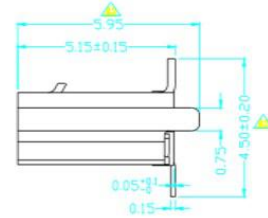

Kinghelm®

型号: KH-MICRO-SMT.LF-5P

| 版次 | 工程变更号 | 变更内容 | 变更日期 | 变更人 |
|----|-------|-------|------------|------|
| A | — | 图纸新设计 | 2014/11/18 | 员PSJ |

| | |
|------------------------|----------------|
| 深圳市金航标电子有限公司 | WWW.BDS666.COM |
| 型号: KH-MICRO-SMT.LF-5P | 0755-83044319 |

| | | | | | | | | | | |
|---|------|-----|------------------------|-----|----|----|----|----|----|---|
| 未标注公差值: .0=±0.25 .00=±0.15 .000=±0.05 角度: ±1° | 品名规格 | | MICRO USB 5PIN 贴板式B款母座 | | | | | | | |
| | 料号 | | | 图号 | | | | | | |
| | 页面 | 1/1 | 比率 | 1:1 | 单位 | mm | 纸张 | A4 | 版本 | A |
| | 批准 | | 审核 | | | 绘图 | | | | |