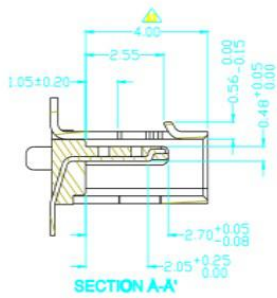

Kinghelm®

型号: KH-MICRO-SMT.LF-5P

| 版次 | 工程变更号 | 变更内容 | 变更日期 | 变更人 |
|----|-------|-------|------------|------|
| A | — | 图纸新设计 | 2014/11/18 | 员PSJ |

| | |
|------------------------|----------------|
| 深圳市金航标电子有限公司 | WWW.BDS666.COM |
| 型号: KH-MICRO-SMT.LF-5P | 0755-83044319 |

| | | | | | | | | | | |
|---|------|-----|------------------------|-----|----|----|----|----|----|---|
| 未标注公差值: .0=±0.25 .00=±0.15 .000=±0.05 角度: ±1° | 品名规格 | | MICRO USB 5PIN 贴板式B款母座 | | | | | | | |
| | 料号 | | | 图号 | | | | | | |
| | 页面 | 1/1 | 比率 | 1:1 | 单位 | mm | 纸张 | A4 | 版本 | A |
| | 批准 | | 审核 | | | 绘图 | | | | |