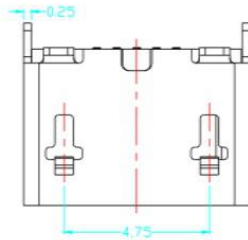

Kinghelm®

型号: KH-MICRO-SMT.LF-5P

版次	工程变更号	变更内容	变更日期	变更人
A	—	图纸新设计	2014/11/18	员PSJ

深圳市金航标电子有限公司	WWW.BDS666.COM
型号: KH-MICRO-SMT.LF-5P	0755-83044319

未标注公差值: .0=±0.25 .00=±0.15 .000=±0.05 角度: ±1°	品名规格		MICRO USB 5PIN 贴板式B款母座							
	料号			图号						
	页面	1/1	比率	1:1	单位	mm	纸张	A4	版本	A
	批准		审核			绘图