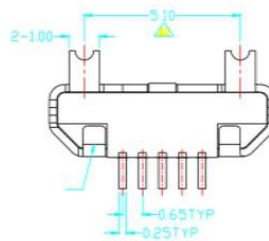

Kinghelm®

型号: KH-MICRO-SMT.LF-5P

| 版次 | 工程变更号 | 变更内容 | 变更日期 | 变更人 |
|----|-------|-------|------------|------|
| A | — | 图纸新设计 | 2014/11/18 | 员PSJ |

| | |
|------------------------|----------------|
| 深圳市金航标电子有限公司 | WWW.BDS666.COM |
| 型号: KH-MICRO-SMT.LF-5P | 0755-83044319 |

| | | | | | | | | | | |
|---|------|-----|------------------------|-----|----|----|----|----|----|---|
| 未标注公差值: .0=±0.25 .00=±0.15 .000=±0.05 角度: ±1° | 品名规格 | | MICRO USB 5PIN 贴板式B款母座 | | | | | | | |
| | 料号 | | | 图号 | | | | | | |
| | 页面 | 1/1 | 比率 | 1:1 | 单位 | mm | 纸张 | A4 | 版本 | A |
| | 批准 | | 审核 | | | 绘图 | | | | |