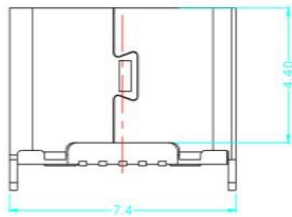

Kinghelm®

型号: KH-MICRO-SMT.LF-5P

版次	工程变更号	变更内容	变更日期	变更人
A	—	图纸新设计	2014/11/18	员PSJ

深圳市金航标电子有限公司	WWW.BDS666.COM
型号: KH-MICRO-SMT.LF-5P	0755-83044319

未标注公差值: .0=±0.25 .00=±0.15 .000=±0.05 角度: ±1°	品名规格		MICRO USB 5PIN 贴板式B款母座							
	料号			图号						
	页面	1/1	比率	1:1	单位	mm	纸张	A4	版本	A
	批准		审核			绘图