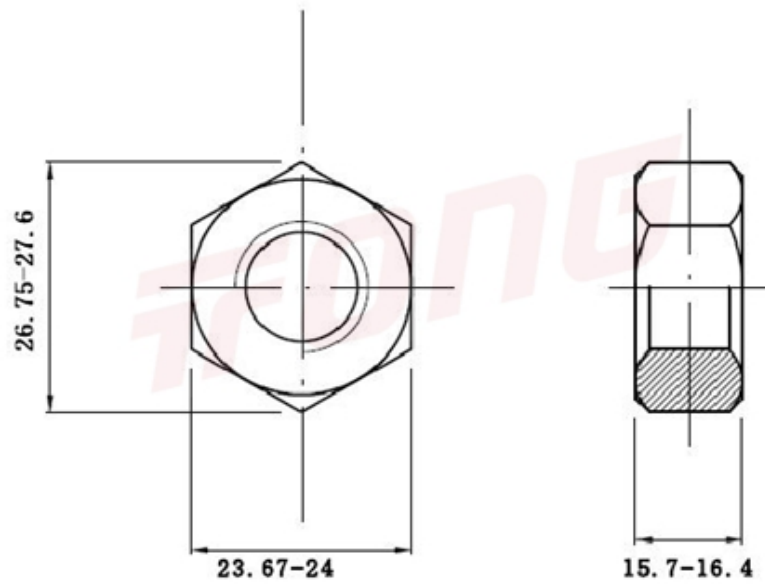

项目号 54260

*图纸仅供参考，请以实物为准

材质	304
标准	GB6175 加厚
规格	M16-2
项目号	54260
品名	2型六角螺帽

项目号 54260

*图纸仅供参考，请以实物为准

材质	304
标准	GB6175 加厚
规格	M16-2
项目号	54260
品名	2型六角螺帽