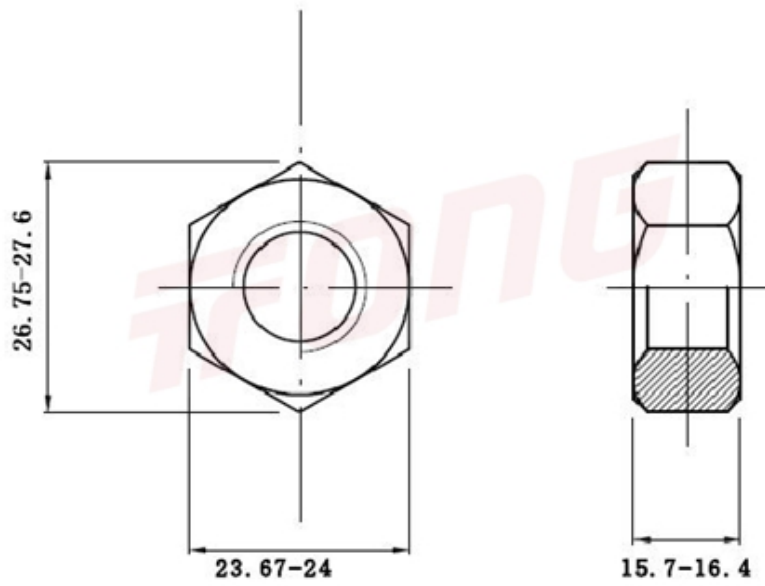

项目号 54260

*图纸仅供参考，请以实物为准

材质	304
标准	GB6175 加厚
规格	M16-2
项目号	54260
品名	2型六角螺帽

项目号 54260

*图纸仅供参考，请以实物为准

材质	304
标准	GB6175 加厚
规格	M16-2
项目号	54260
品名	2型六角螺帽