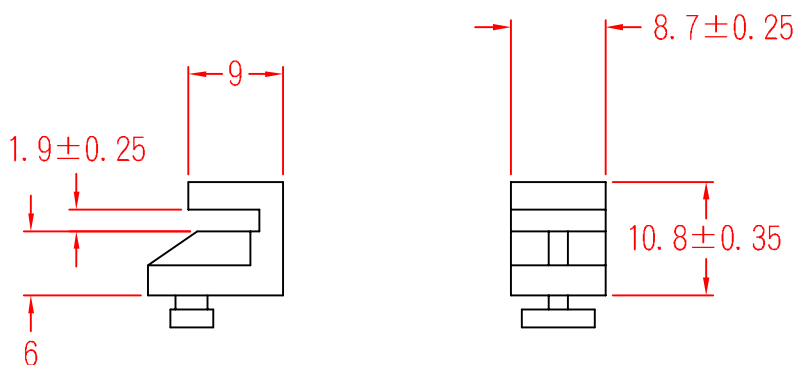

# ES-6V

承認  
  
 85.04.30  
 邱平裕

審查

製圖  
  
 85.04.30  
 謝文通

設計

中文名  
 推式隔離柱

MATERIAL UL 94V-2  
 NYLON 66

ITEM NO.  
 ES-6V

SCALE

FINISH

NAME

CIRCUIT BOARD EDGE SPACER

使用機種

 ( . . )

誤 差  
 TOLERANCE ±0.5mm

 09-11-1995  
 DATE