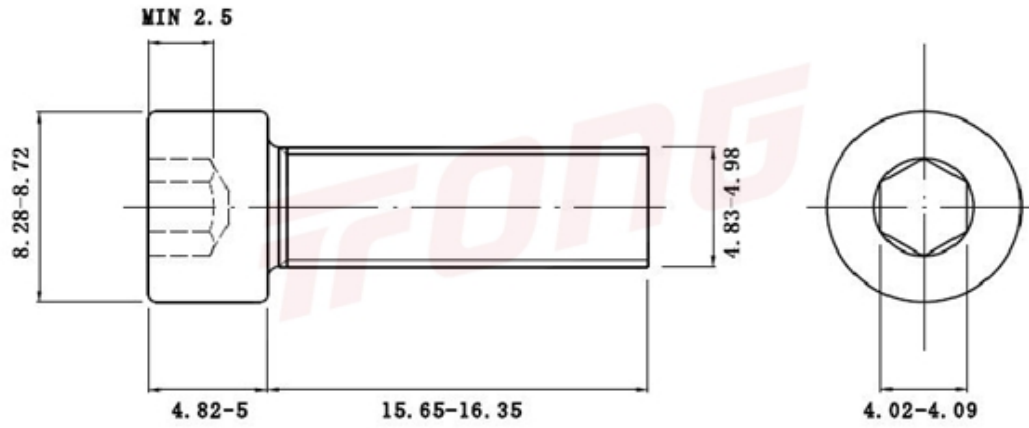

项目号 392

*图纸仅供参考，请以实物为准

材质	304
标准	DIN912
规格	M5-0.8 X 16
项目号	392
品名	内六角螺丝(滚花)

项目号 392

*图纸仅供参考，请以实物为准

材质	304
标准	DIN912
规格	M5-0.8 X 16
项目号	392
品名	内六角螺丝(滚花)