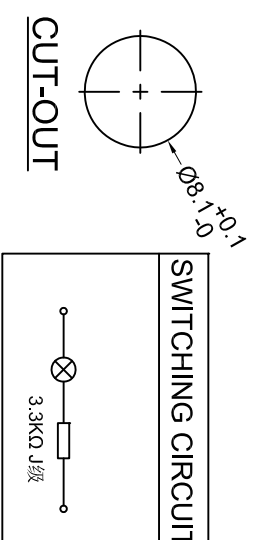

Nut Torque:5 ~ 14Nm  
 Protection Grade:IP68,IK08  
 Shell:Brass, Ni Plating  
 Lamp Type:LED  
 Lamp Color:Red  
 Lamp Voltage:24V DC  
 Forward current : 20mA MAX  
 Lamp Life:50000H  
 Operating Temperature: -20°C~80°C  
 Relative Air Humidity:45%~85%  
 Safety Approval:

**D-SWITCH**  
 东莞市德裕电子有限公司  
 D-SWITCH ELECTRONICS CO.,LTD

公差 TOLERANCES	.X±0.5 .XX±0.3		角度 ANGLE	±1°	单位	DIMENSION UNIT		mm.
版本 VERSION	A0	比例尺 SCALE	1:1	日期 DATE	2022.03.18	品名 TITLE	图号 DRAWING NO	
核准 APPROVED BY		核对 CHECKED BY		绘图 DRAWN BY	孙成	PBM-8111-FS-R1-S24-B8W-6012 (L-100-1007#22-RR)	1030407	
变更说明 CHANGE DESCRIPTION	日期 DATE	ECN NO.						
版本 VER	变更说明	CHANGE DESCRIPTION	日期	DATE	ECN NO.			