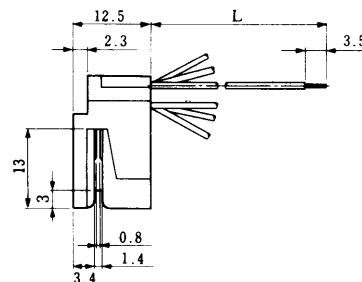

CL222-3085-3
TM1RV-623P66-35S-150

Standard Model

Color	L (mm)
White	150
Black	150
Red	150
Green	150
Yellow	150
Blue	150

CL222-3087-9
TM1RV-623P64-35S-150

Color	L (mm)
Black	150
Red	150
Green	150
Yellow	150