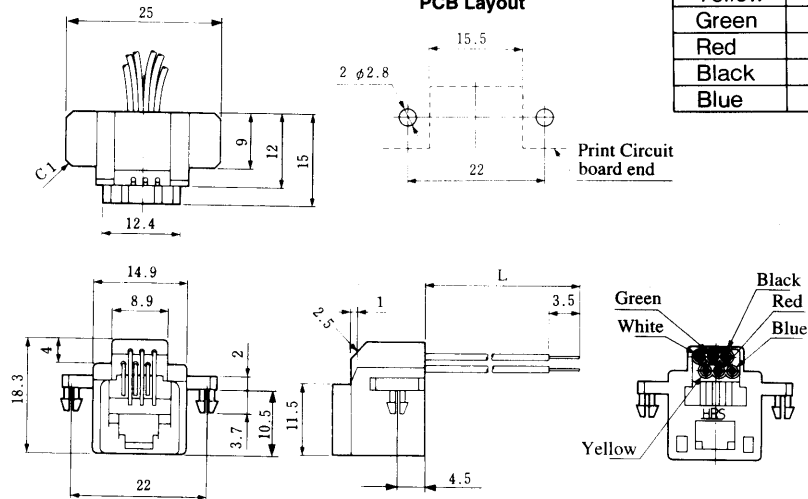

MODULAR CONNECTORS

CL 222 TM

● TM7RV-66-※

Standard Model
CL222-3323-0
TM7RV-A66-35S-150

Color	L (mm)
White	150
Yellow	150
Green	150
Red	150
Black	150
Blue	150