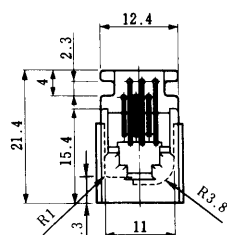

CL222-3085-3
TM1RV-623P66-35S-150

Standard Model

Color	L (mm)
White	150
Black	150
Red	150
Green	150
Yellow	150
Blue	150

CL222-3087-9
TM1RV-623P64-35S-150

Color	L (mm)
Black	150
Red	150
Green	150
Yellow	150