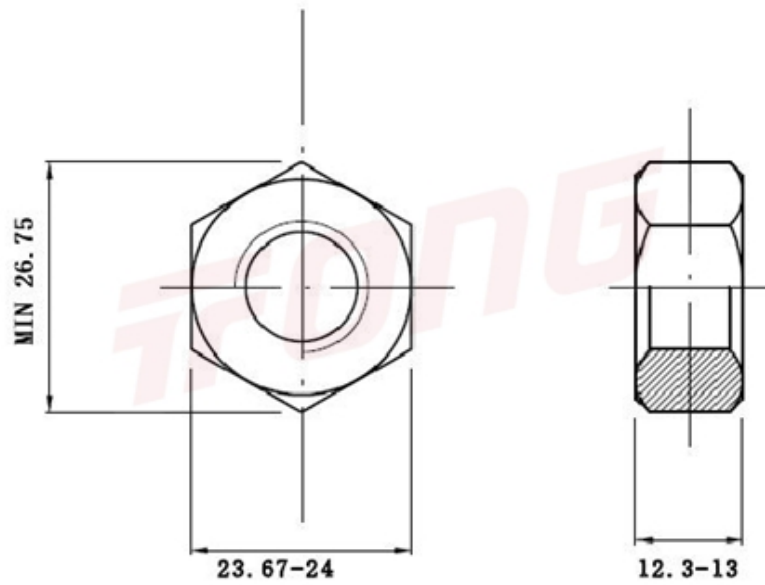

项目号 4224

*图纸仅供参考，请以实物为准

材质	304
标准	DIN934
规格	M16-2
项目号	4224
品名	外六角螺帽

项目号 4224

*图纸仅供参考，请以实物为准

材质	304
标准	DIN934
规格	M16-2
项目号	4224
品名	外六角螺帽