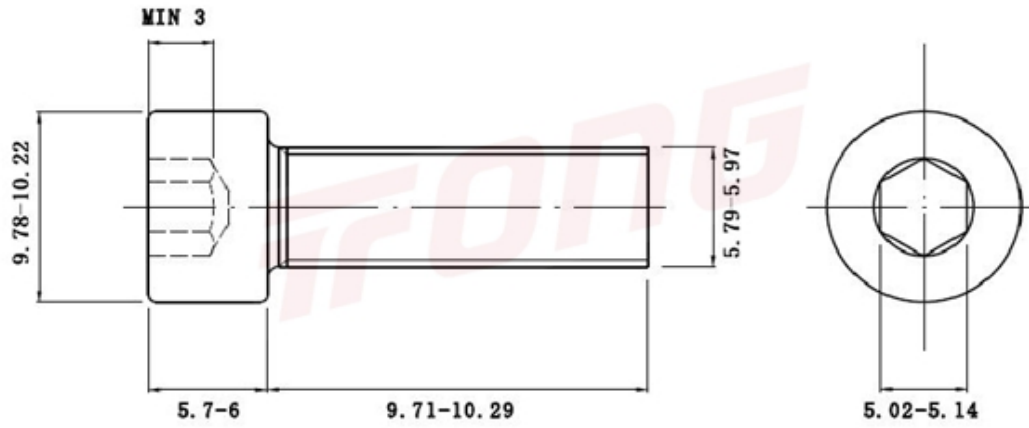

项目号 828

*图纸仅供参考，请以实物为准

| | |
|-----|-----------|
| 材质 | 304 |
| 标准 | DIN912 |
| 规格 | M6-1 X 10 |
| 项目号 | 828 |
| 品名 | 内六角螺丝(滚花) |

项目号 828

*图纸仅供参考，请以实物为准

| | |
|-----|-----------|
| 材质 | 304 |
| 标准 | DIN912 |
| 规格 | M6-1 X 10 |
| 项目号 | 828 |
| 品名 | 内六角螺丝(滚花) |