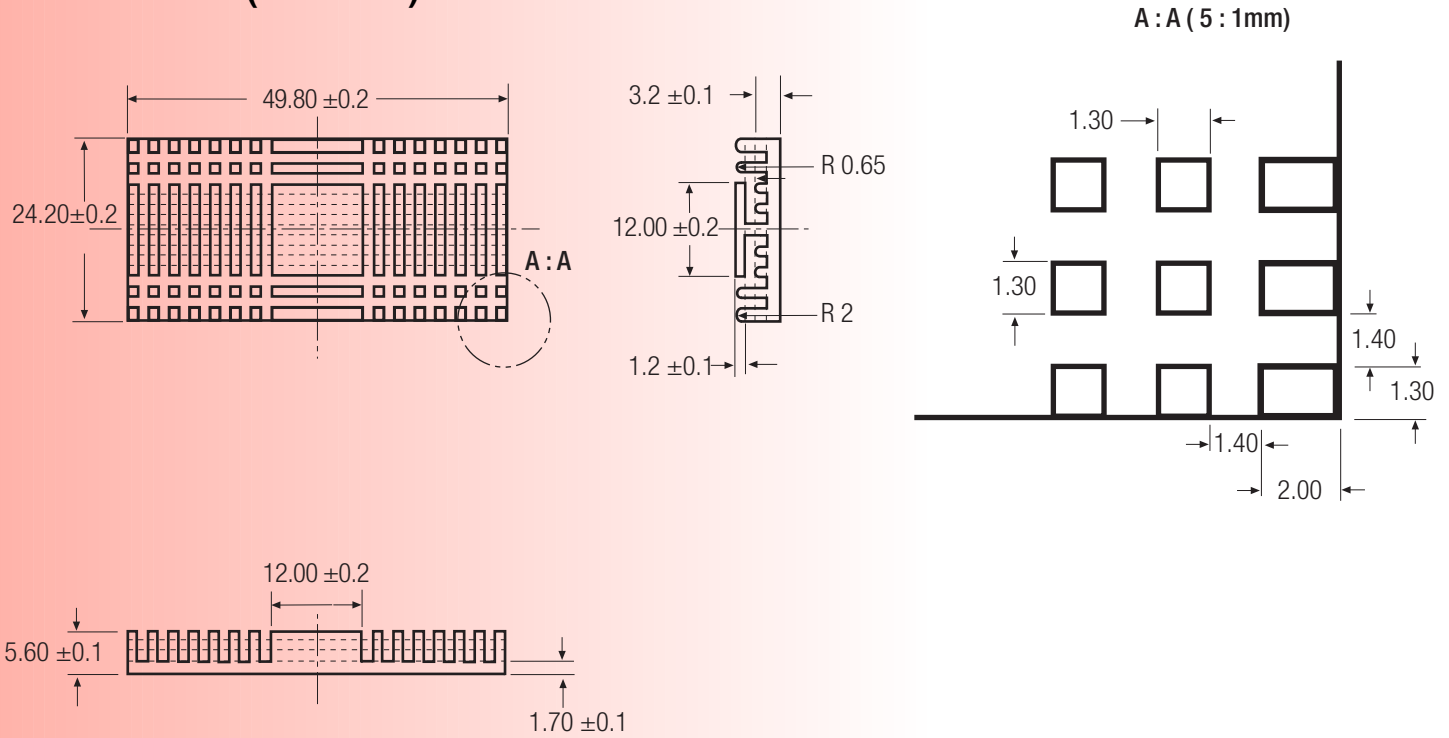

7G-0020A (9.5°C/W)

7G-0026A (7.8°C/W)

Powerline Heat-Sinks

7G-0011A (8.24°C/W)