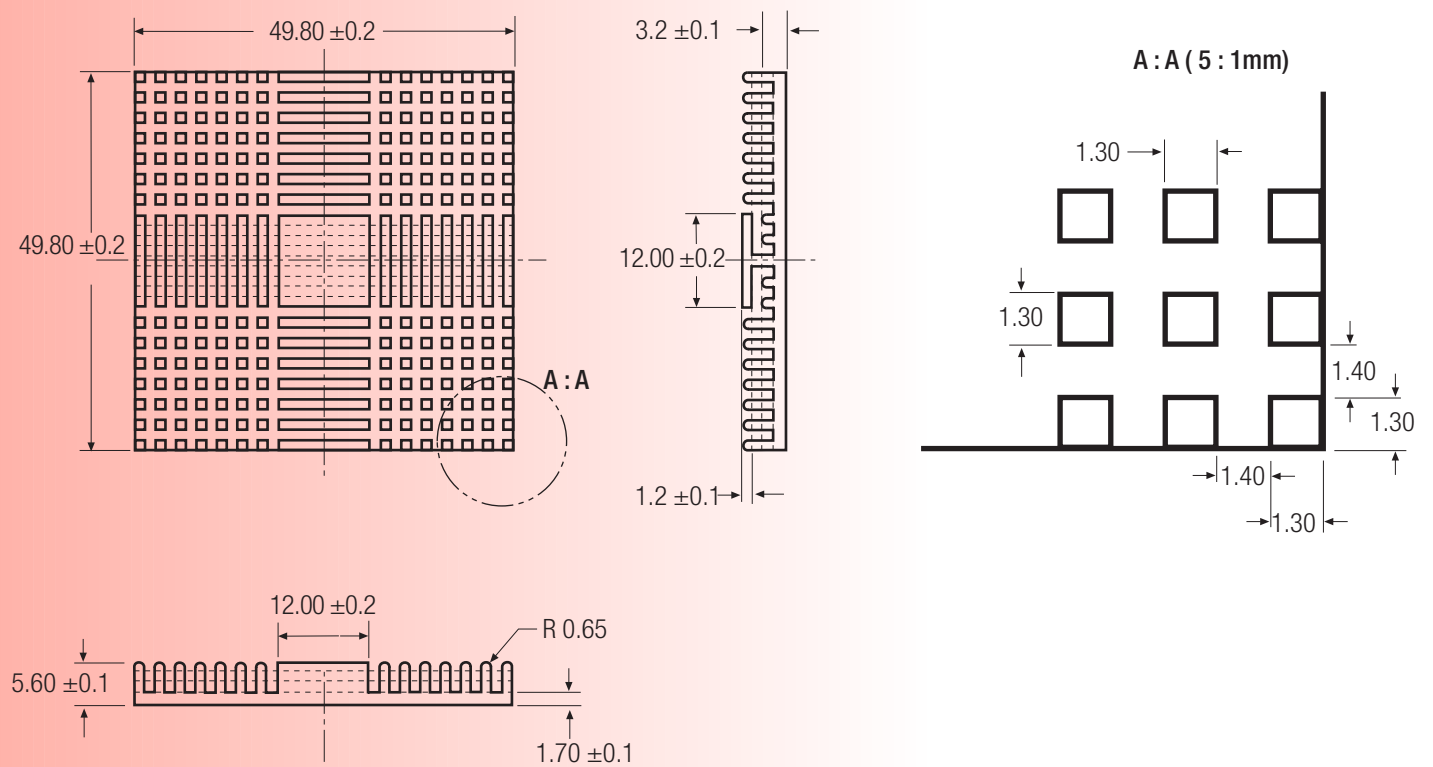

7G-0020A (9.5°C/W)

7G-0026A (7.8°C/W)

Powerline Heat-Sinks

7G-0011A (8.24°C/W)