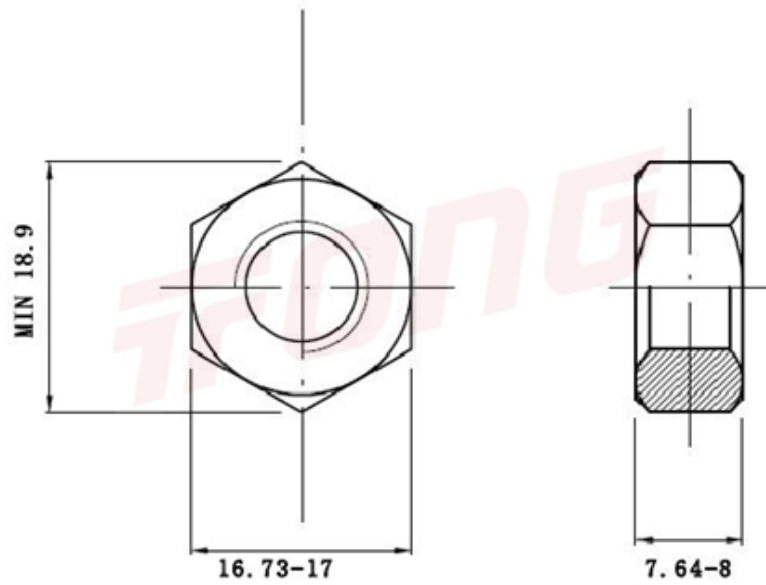

项目号 2101

\*图纸仅供参考，请以实物为准

材质	304
标准	DIN934
规格	M10-1.5
项目号	2101
品名	外六角螺帽

项目号 2101

\*图纸仅供参考，请以实物为准

材质	304
标准	DIN934
规格	M10-1.5
项目号	2101
品名	外六角螺帽