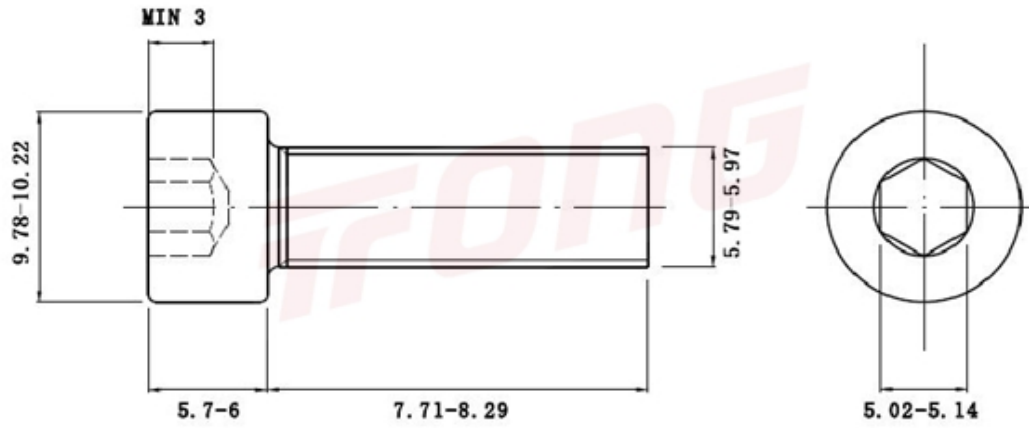

项目号 827

\*图纸仅供参考，请以实物为准

材质	304
标准	DIN912
规格	M6-1 X 8
项目号	827
品名	内六角螺丝(滚花)

项目号 827

\*图纸仅供参考，请以实物为准

材质	304
标准	DIN912
规格	M6-1 X 8
项目号	827
品名	内六角螺丝(滚花)