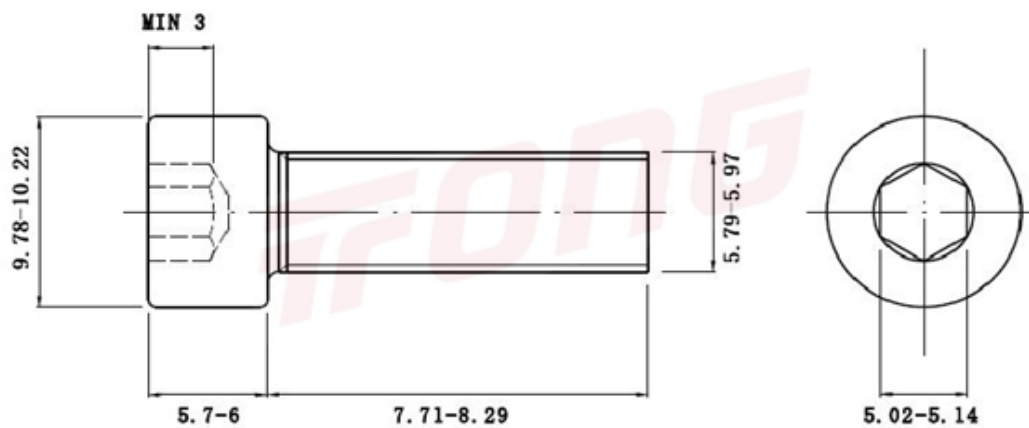

项目号 827

\*图纸仅供参考，请以实物为准

材质	304
标准	DIN912
规格	M6-1 X 8
项目号	827
品名	内六角螺丝(滚花)

项目号 827

\*图纸仅供参考，请以实物为准

材质	304
标准	DIN912
规格	M6-1 X 8
项目号	827
品名	内六角螺丝(滚花)