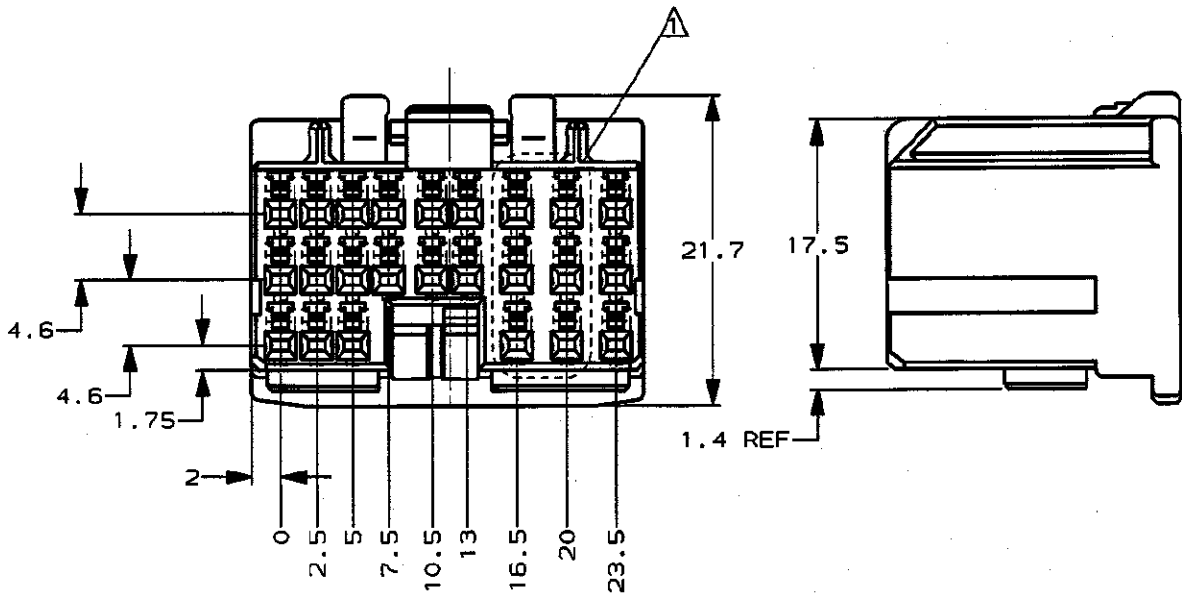

/auto2/new/u.a99-0081 u.customer/s.c-316371

NUMBER

C-316371

三角錐 (3rd ANGLE PROJECTION)

METRIC

単位: mm DIMENSIONS IN MM. DO NOT SCALE PRINT

PRINT DIST

△ APPLY TO 6/24 CIRCUITS  
△ 6/24回路のみ適用

△ 179008 △ 175267 (Au) 175265 175266 (Au)	353110 316370	白 WHITE	316371-1
適用端子型番 APPLICABLE CONTACT PART NUMBER	嵌合相手型番 MATING HOUSING PART NUMBER	色 COLOR	型番 PART NUMBER

Copyright ©1995 AMP (Japan), LTD.  
ALL RIGHTS RESERVED.

**AMP**  
日本エー・エム・ピー株式会社  
Tokyo, Japan

一般公差 (GENERAL TOLERANCE)

10以下: ±0.2  
10を超え30以下: ±0.25  
30を超え100以下: ±0.3  
角 度: ±3°

PRODUCT SPEC

製品規格

108-5452

材料 (MATERIAL)

PBT