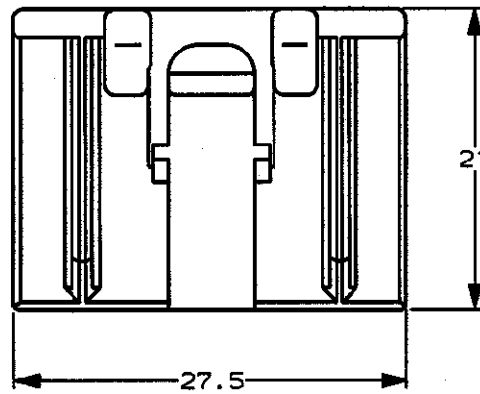

/auto2/new/u.a99-0081 u.customer/s.c-316371

NUMBER

C-316371

三角錐 (3rd ANGLE PROJECTION)

METRIC

単位: mm DIMENSIONS IN MM. DO NOT SCALE PRINT

PRINT DIST

△ APPLY TO 6/24 CIRCUITS  
△ 6/24回路のみ適用

△ 179008 △ 175267 (Au) 175265 175266 (Au)	353110 316370	白 WHITE	316371-1
適用端子型番 APPLICABLE CONTACT PART NUMBER	嵌合相手型番 MATING HOUSING PART NUMBER	色 COLOR	型番 PART NUMBER

Copyright ©1995 AMP (Japan), LTD.  
ALL RIGHTS RESERVED.

**AMP**  
日本エー・エム・ピー株式会社  
Tokyo, Japan

一般公差 (GENERAL TOLERANCE)

10以下: ±0.2  
10を超え30以下: ±0.25  
30を超え100以下: ±0.3  
角 度: ±3°

PRODUCT SPEC

製品規格

108-5452

材料 (MATERIAL)

PBT