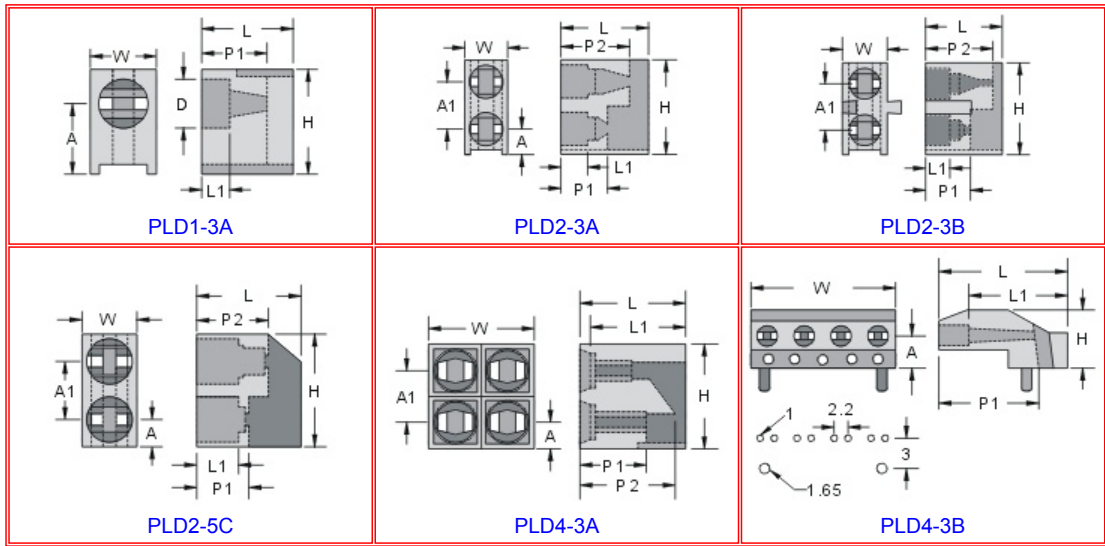

1345 KSS LED座

材质：UL合格之 NYLON 66 (黑色)，防火等级 94V-2。

										单位：mm
型号 Item No.	尺寸 Dimension									包装 Packing
	A	A1	L	L1	W	H	P1	P2	LED灯	
<input type="checkbox"/> PLD1-3A	5.05		6.5	2.0	4.7	7.5	4.65			3Φ 2 PIN
<input type="checkbox"/> PLD2-3A	2.80	5.0	9.2	2.8	4.5	10.0	4.90	7.2		3Φ 2 PIN
<input type="checkbox"/> PLD2-3B	2.60	5.0	8.2	2.6	4.8	9.9	4.80	7.2		3Φ 2 PIN
<input type="checkbox"/> PLD2-5C	2.95	6.3	11.2	4.5	5.9	12.2	5.60	7.7		5Φ 2 PIN
<input type="checkbox"/> PLD4-3A	2.60	5.0	10.2	1.0	10.2	10.2	6.40	9.2		3Φ 2 PIN
<input type="checkbox"/> PLD4-3B	5.60		20.4	4.4	22.7	9.0	15.00			3Φ 2 PIN

放入选样单

查看选样单

退回所有选择