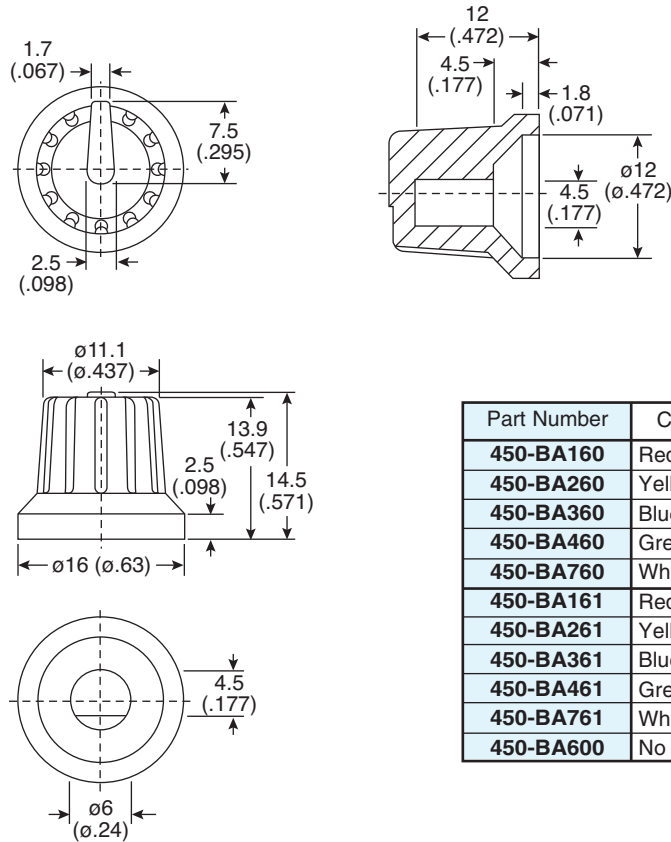

Knobs

450-BA160, 450BA260, 450-BA360, 450-BA460,
450-BA760, 450-BA161, 450-BA261, 450-BA361,
450-BA461, 450-BA761, 450-BA600

Date Last Revised: 04-30-08

Part Number	Color	Shaft
450-BA160	Red	T18
450-BA260	Yellow	T18
450-BA360	Blue	T18
450-BA460	Green	T18
450-BA760	White	T18
450-BA161	Red	6 mm D Shaft
450-BA261	Yellow	6 mm D Shaft
450-BA361	Blue	6 mm D Shaft
450-BA461	Green	6 mm D Shaft
450-BA761	White	6 mm D Shaft
450-BA600	No Line	6 mm D Shaft

Dimensions: mm (in)

Specifications	
Material:	Plastic
Shaft:	$\phi .236$ ($\phi 6\text{mm}$)
Fits:	6mm T18 Spline Shaft 6mm D Shaft

Available from Mouser Electronics
1-800-346-6873 / www.mouser.com

EPD-200732