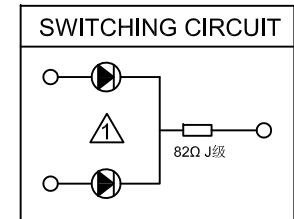

Nut Torque:5~14Nm
 Protection Grade:TUV/IP67,IK08
 Shell:Brass,Ni Plating
 Lamp Type:LED (Red&Green/Cathode)⚠
 Forward current:20mA Max
 Lamp Life:50000H
 Operating Temperature:-20°C~80°C
 Relative Air Humidity:45%~85%
 Safety Approval: RoHS REACH

备注：
套垫圈，拧螺母。

CUT-OUT

				公差 TOLERANCES				.X± 0.5 .XX± 0.3		角度 ANGLE±1°		单位 DIMENSION UNIT mm.			
				版本 VERSION	A1	比例尺 SCALE	1:1	日期 DATE	2023.05.15	品名 TITLE		图号 DRAWING NO			
A1	修正图纸正负极错误			2023.05.15				核准							
版本 VER	变更说明 CHANGE DESCRIPTION			日期 DATE	ECN NO.			APPROVED BY				DRAWN BY	孙成		
												PBM-8113-FS-RG3-S3.3-B8W-0005 (L-100-1007#26-RGB)		1030466	