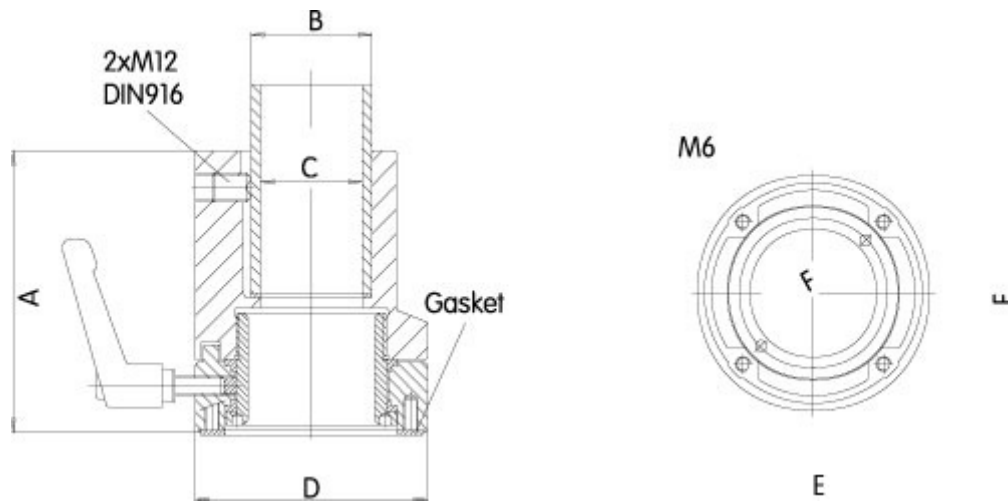

## Raccord pour armoire robuste *HDSSEC Series*

- Aluminium coulé.
- Bride d'appui de grandes dimensions.
- Se fixe au moyen de quatre vis à tête cylindrique à six pans.
- Résistance à la torsion réglable.
- Pivote sur 300°.

Part No.	System	A	B	C	D	E	F	Ship Wt. lbs.
R147-025-000R	50	115	50	42	96	58	52	3
R147-025-200R	80	145	80	72	139	87	85	7

*Les données sont sujettes à changement sans préavis.*