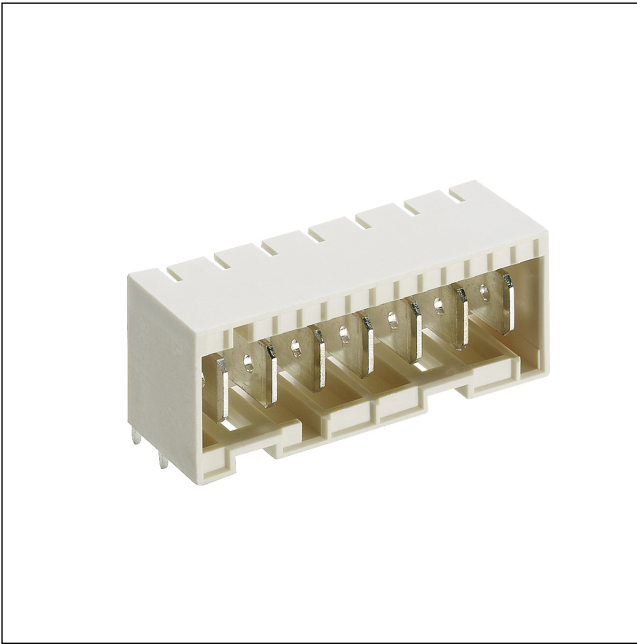

36

3645

RAST 5 connectors, pitch 5.0 mm

RAST 5 tab header, angular, with lower side lock, higher version

State: Active

Approvals:

36

3645

Designation	Pole Number	PU (Pieces)	MDQ (Pieces)	Dimensions		
				A (mm)	B (mm)	C (mm)
3645 02	2	250	1000	5	10.2	12.3
3645 03	3	250	1000	10	15.2	17.3
3645 04	4	250	1000	15	20.2	22.3
3645 05	5	250	1000	20	25.2	27.3
3645 06	6	250	1000	25	30.2	32.3
3645 07	7	250	1000	30	35.2	37.3
3645 08	8	250	1000	35	40.2	42.3
3645 09	9	250	1000	40	45.2	47.3
3645 10	10	250	1000	45	50.2	52.3
3645 11	11	250	1000	50	55.2	57.3
3645 12	12	250	1000	55	60.2	62.3