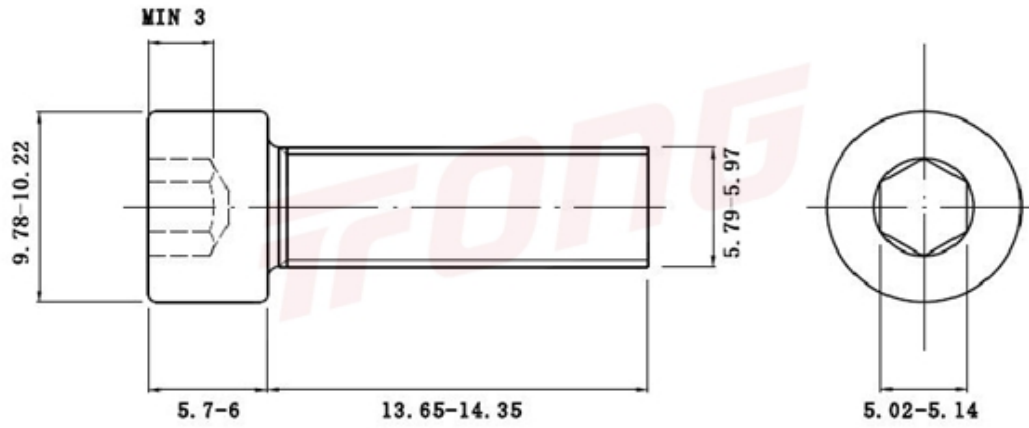

项目号 834

*图纸仅供参考，请以实物为准

材质	304
标准	DIN912
规格	M6-1 X 14
项目号	834
品名	内六角螺丝(滚花)

项目号 834

*图纸仅供参考，请以实物为准

材质	304
标准	DIN912
规格	M6-1 X 14
项目号	834
品名	内六角螺丝(滚花)