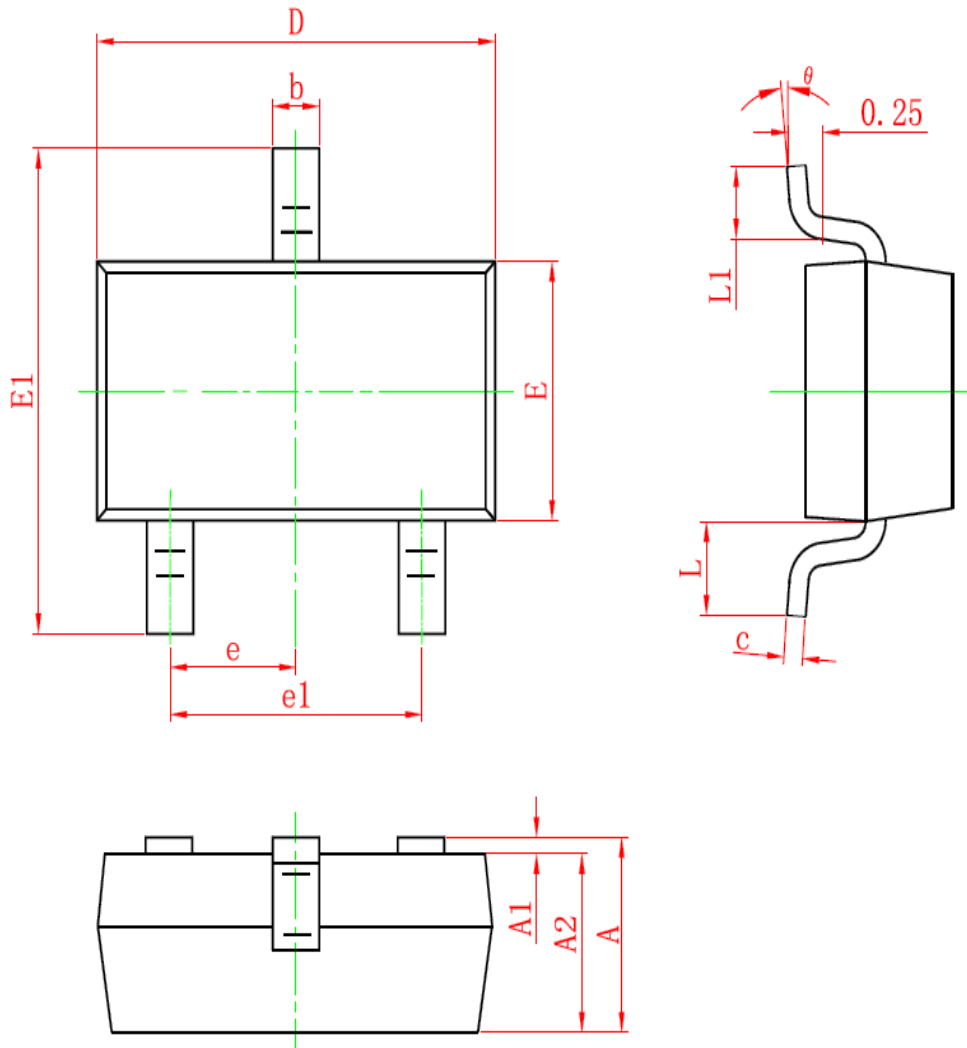

SOT-23 PACKAGE OUTLINE DIMENSION

Symbol	Dimension In Millimeters		Dimension In Inches	
	Min	Max	Min	Max
A	0.900	1.150	0.035	0.045
A1	0.000	0.100	0.000	0.004
A2	0.900	1.050	0.035	0.041
b	0.300	0.500	0.012	0.020
c	0.080	0.150	0.003	0.006
D	2.800	3.000	0.110	0.118
E	1.200	1.400	0.047	0.055
E1	2.250	2.550	0.089	0.100
e	0.95TYP		0.037TYP	
e1	1.800	2.000	0.071	0.079
L	0.55REF		0.022REF	
L1	0.300	0.500	0.012	0.020
θ	0°	8°	0°	8°