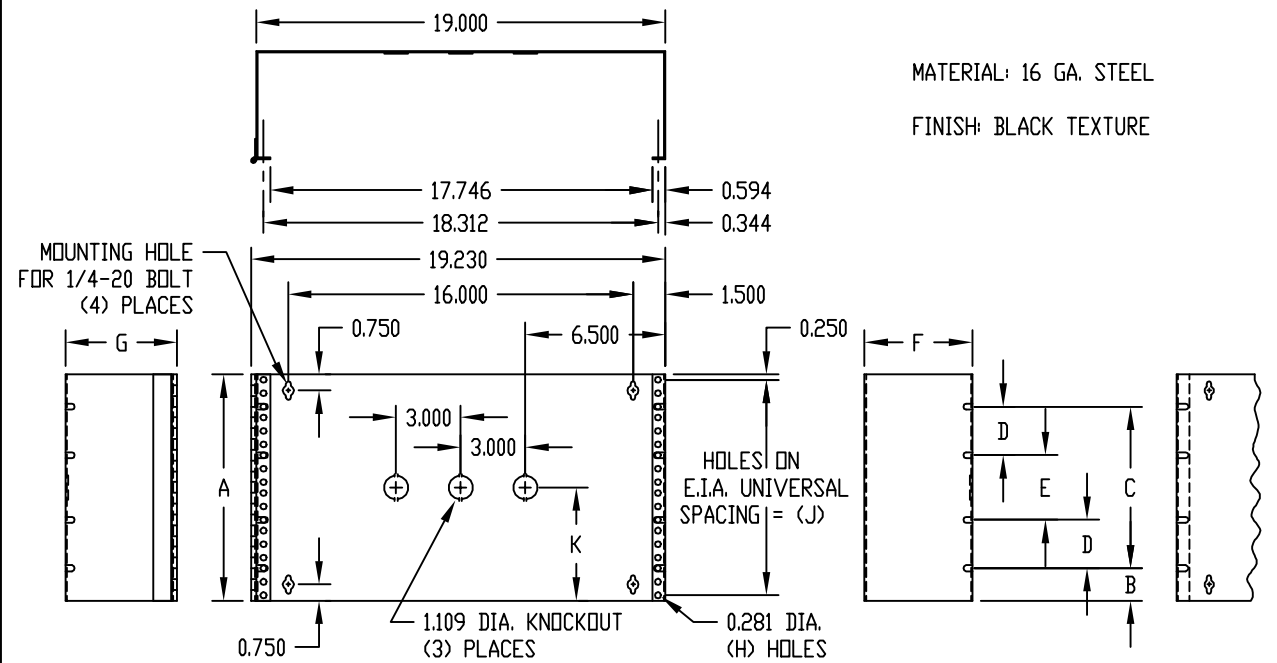

PART NAME

RELAY RACK SHELF

PART No.

SA-1748 THRU SA-1757

PLAIN	VENTED	A	B	C	D	E	F	G	H	J
SA-1748	SA-1749	19.000	10.000	18.344	17.625	5	7.500	29	14.500	180
SA-1750	SA-1751	19.000	15.000	18.344	17.625	8	12.000	29	14.500	270
SA-1752	SA-1753	19.000	20.000	18.344	17.625	11	16.500	29	14.500	360
SA-1754	SA-1755	23.000	15.000	22.344	21.625	8	12.000	37	18.500	342
SA-1756	SA-1757	23.000	20.000	22.344	21.625	11	16.500	37	18.500	456

PART NAME

HINGED WALL MOUNT BRACKET

PART No.

HWB-1790 THRU HWB-2792

PART NO.	A	B	C	D	E	F	G	H	J	K
HWB-1790	3.500	0.250	3.000	-----	-----	5.000	5.180	12	3.000	1.750
HWB-1791	5.250	1.500	2.250	-----	-----	5.000	5.180	18	4.750	2.625
HWB-1792	7.000	1.500	4.000	-----	-----	5.000	5.180	24	6.500	3.500
HWB-2790	3.500	0.250	3.000	-----	-----	8.000	8.180	12	3.000	1.750
HWB-2791	5.250	1.500	2.250	-----	-----	8.000	8.180	18	4.750	2.625
HWB-2792	7.000	1.500	4.000	-----	-----	8.000	8.180	24	6.500	3.500