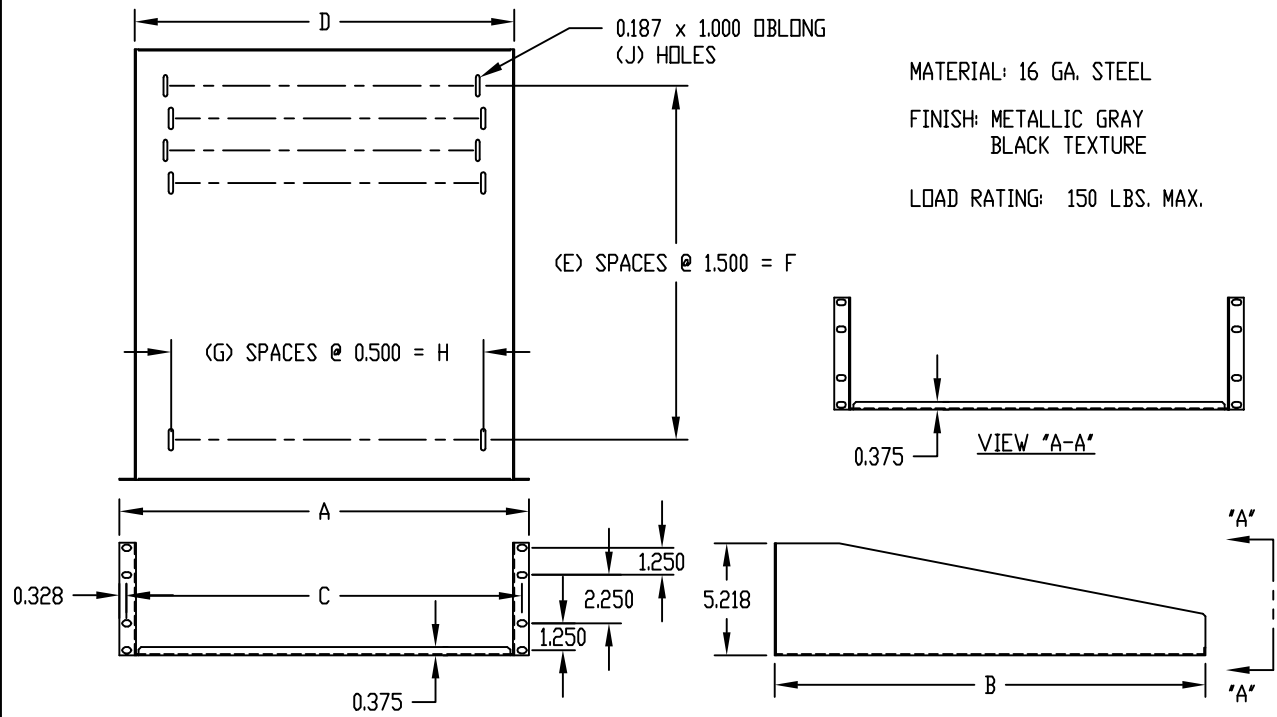

PART NAME

RELAY RACK SHELF

PART No.

SA-1748 THRU SA-1757

PLAIN	VENTED	A	B	C	D	E	F	G	H	J
SA-1748	SA-1749	19.000	10.000	18.344	17.625	5	7.500	29	14.500	180
SA-1750	SA-1751	19.000	15.000	18.344	17.625	8	12.000	29	14.500	270
SA-1752	SA-1753	19.000	20.000	18.344	17.625	11	16.500	29	14.500	360
SA-1754	SA-1755	23.000	15.000	22.344	21.625	8	12.000	37	18.500	342
SA-1756	SA-1757	23.000	20.000	22.344	21.625	11	16.500	37	18.500	456

PART NAME

HINGED WALL MOUNT BRACKET

PART No.

HWB-1790 THRU HWB-2792

PART NO.	A	B	C	D	E	F	G	H	J	K
HWB-1790	3.500	0.250	3.000	-----	-----	5.000	5.180	12	3.000	1.750
HWB-1791	5.250	1.500	2.250	-----	-----	5.000	5.180	18	4.750	2.625
HWB-1792	7.000	1.500	4.000	-----	-----	5.000	5.180	24	6.500	3.500
HWB-2790	3.500	0.250	3.000	-----	-----	8.000	8.180	12	3.000	1.750
HWB-2791	5.250	1.500	2.250	-----	-----	8.000	8.180	18	4.750	2.625
HWB-2792	7.000	1.500	4.000	-----	-----	8.000	8.180	24	6.500	3.500