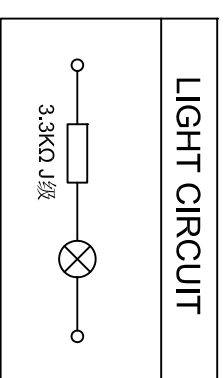

备注：
拧螺母，配垫圈。

Nut Torque:5~14Nm
 Protection Grade:IP67,IK08
 Shell:Brass, Ni Plating
 Lamp Type:LED
 Forward current:20mA Max
 Lamp Life:50000H
 Beads Color:Yellow
 Lamp voltage:24V DC
 Operating Temperature:-20°C~80°C
 Relative Air Humidity:45%~85%
 Safety Approval:

CUT-OUT

东莞市德松电子有限公司
 D-SWITCH ELECTRONICS CO.,LTD

公差 TOLERANCES	.X±0.5	.XX±0.3	角度 ANGLE	±1°	单位	DIMENSION UNIT	mm.
版本 VERSION	A0	比例尺 SCALE	1:1	日期 DATE	2022.03.10	品名 TITLE	图号 DRAWING NO
核准 APPROVED BY		核对 CHECKED BY		绘图 DRAWN BY	孙成	PBM-12111-FS-Y1-S24-B8S-0004	1030446
版本 VER	变更说明 CHANGE DESCRIPTION	日期 DATE	ECN NO.				