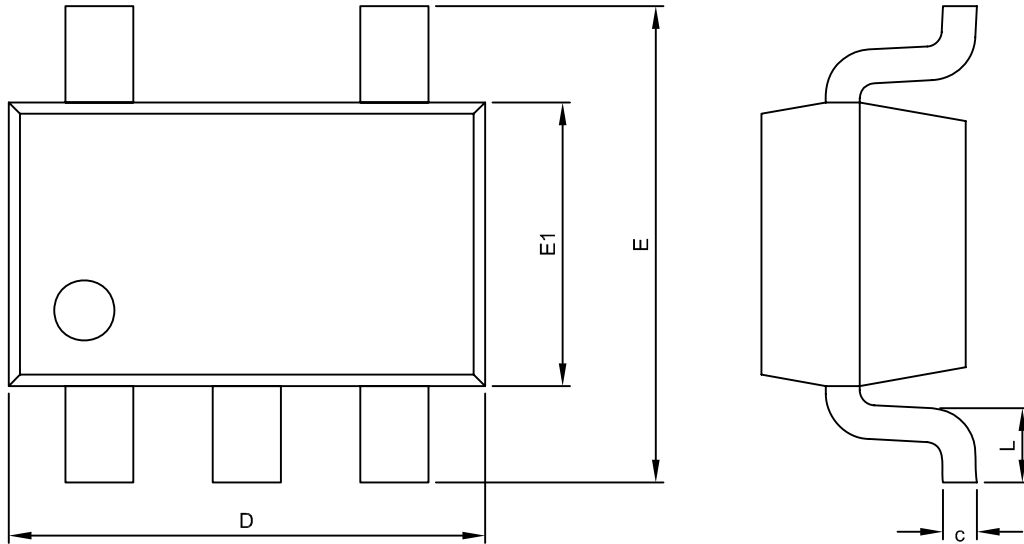

SC70-5 / SOT353

Symble	DIMENSION IN MM			DIMENSION IN INCH		
	MIN.	NOM.	MAX.	MIN.	NOM.	MAX.
A	0.80	0.95	1.10	0.031	0.037	0.043
A1	0.00	---	0.10	0.000	---	0.004
A2	0.70	0.90	1.00	0.028	0.035	0.039
D	1.80	2.00	2.20	0.071	0.079	0.087
E	1.80	2.10	2.40	0.071	0.083	0.094
E1	1.15	1.25	1.35	0.045	0.049	0.053
c	0.08	0.15	0.25	0.003	0.006	0.010
b	0.15	0.25	0.30	0.006	0.010	0.012
e	0.65 BSC			0.026 BSC		
L	0.26	0.36	0.46	0.010	0.014	0.018

Taping Specification

PACKAGE	Q'TY/REEL
SC70-5	3,000ea