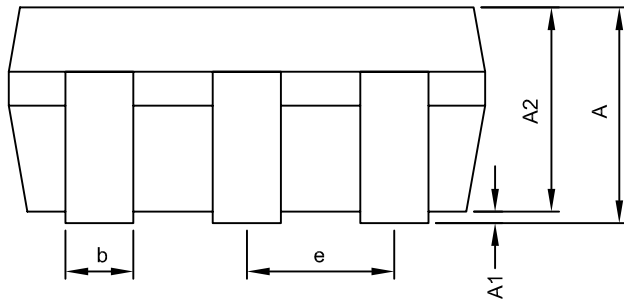

SC70-5 / SOT353

Symble	DIMENSION IN MM			DIMENSION IN INCH		
	MIN.	NOM.	MAX.	MIN.	NOM.	MAX.
A	0.80	0.95	1.10	0.031	0.037	0.043
A1	0.00	---	0.10	0.000	---	0.004
A2	0.70	0.90	1.00	0.028	0.035	0.039
D	1.80	2.00	2.20	0.071	0.079	0.087
E	1.80	2.10	2.40	0.071	0.083	0.094
E1	1.15	1.25	1.35	0.045	0.049	0.053
c	0.08	0.15	0.25	0.003	0.006	0.010
b	0.15	0.25	0.30	0.006	0.010	0.012
e	0.65 BSC			0.026 BSC		
L	0.26	0.36	0.46	0.010	0.014	0.018

Taping Specification

PACKAGE	Q'TY/REEL
SC70-5	3,000ea