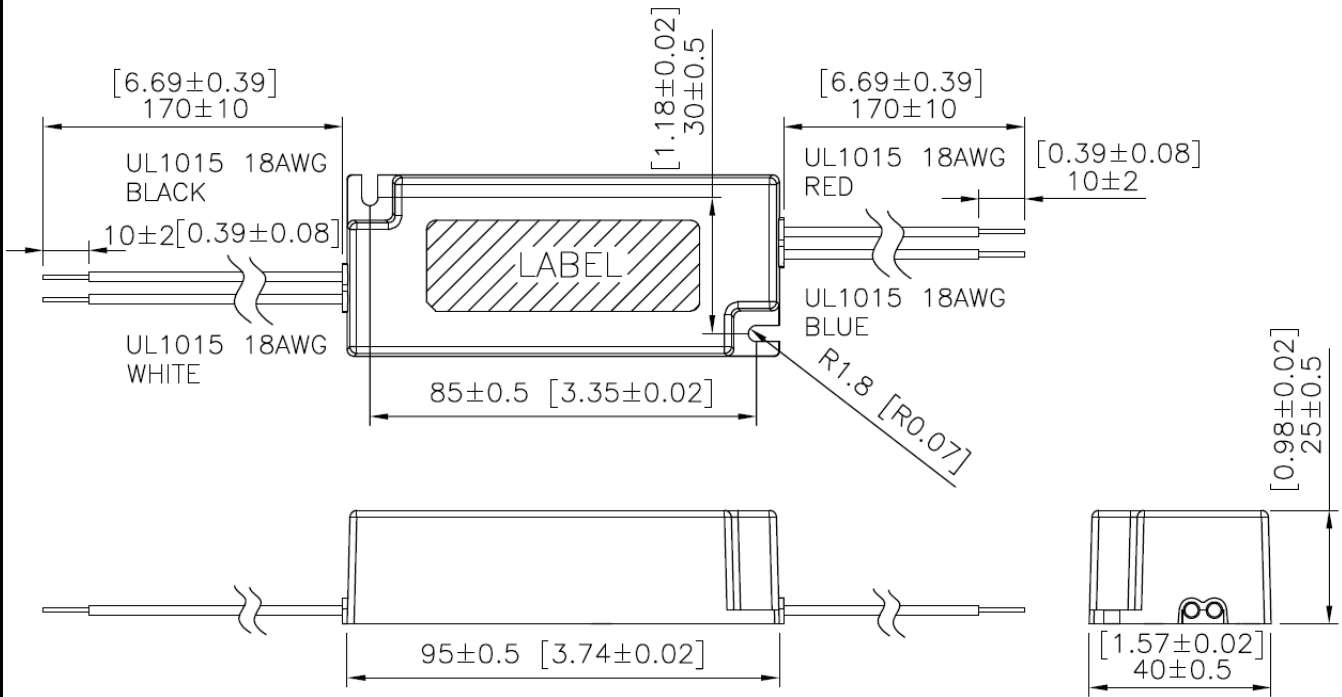

Model NO.	LCCE-013■351	Model Name	Constant Current Power Supply
Part NO.	PLCCE0013■351	SIZE	95 * 40 * 25 mm 【3.74 * 1.57 * 0.98 inch】

Dimensions

Unit : mm 【inch】

※Reference