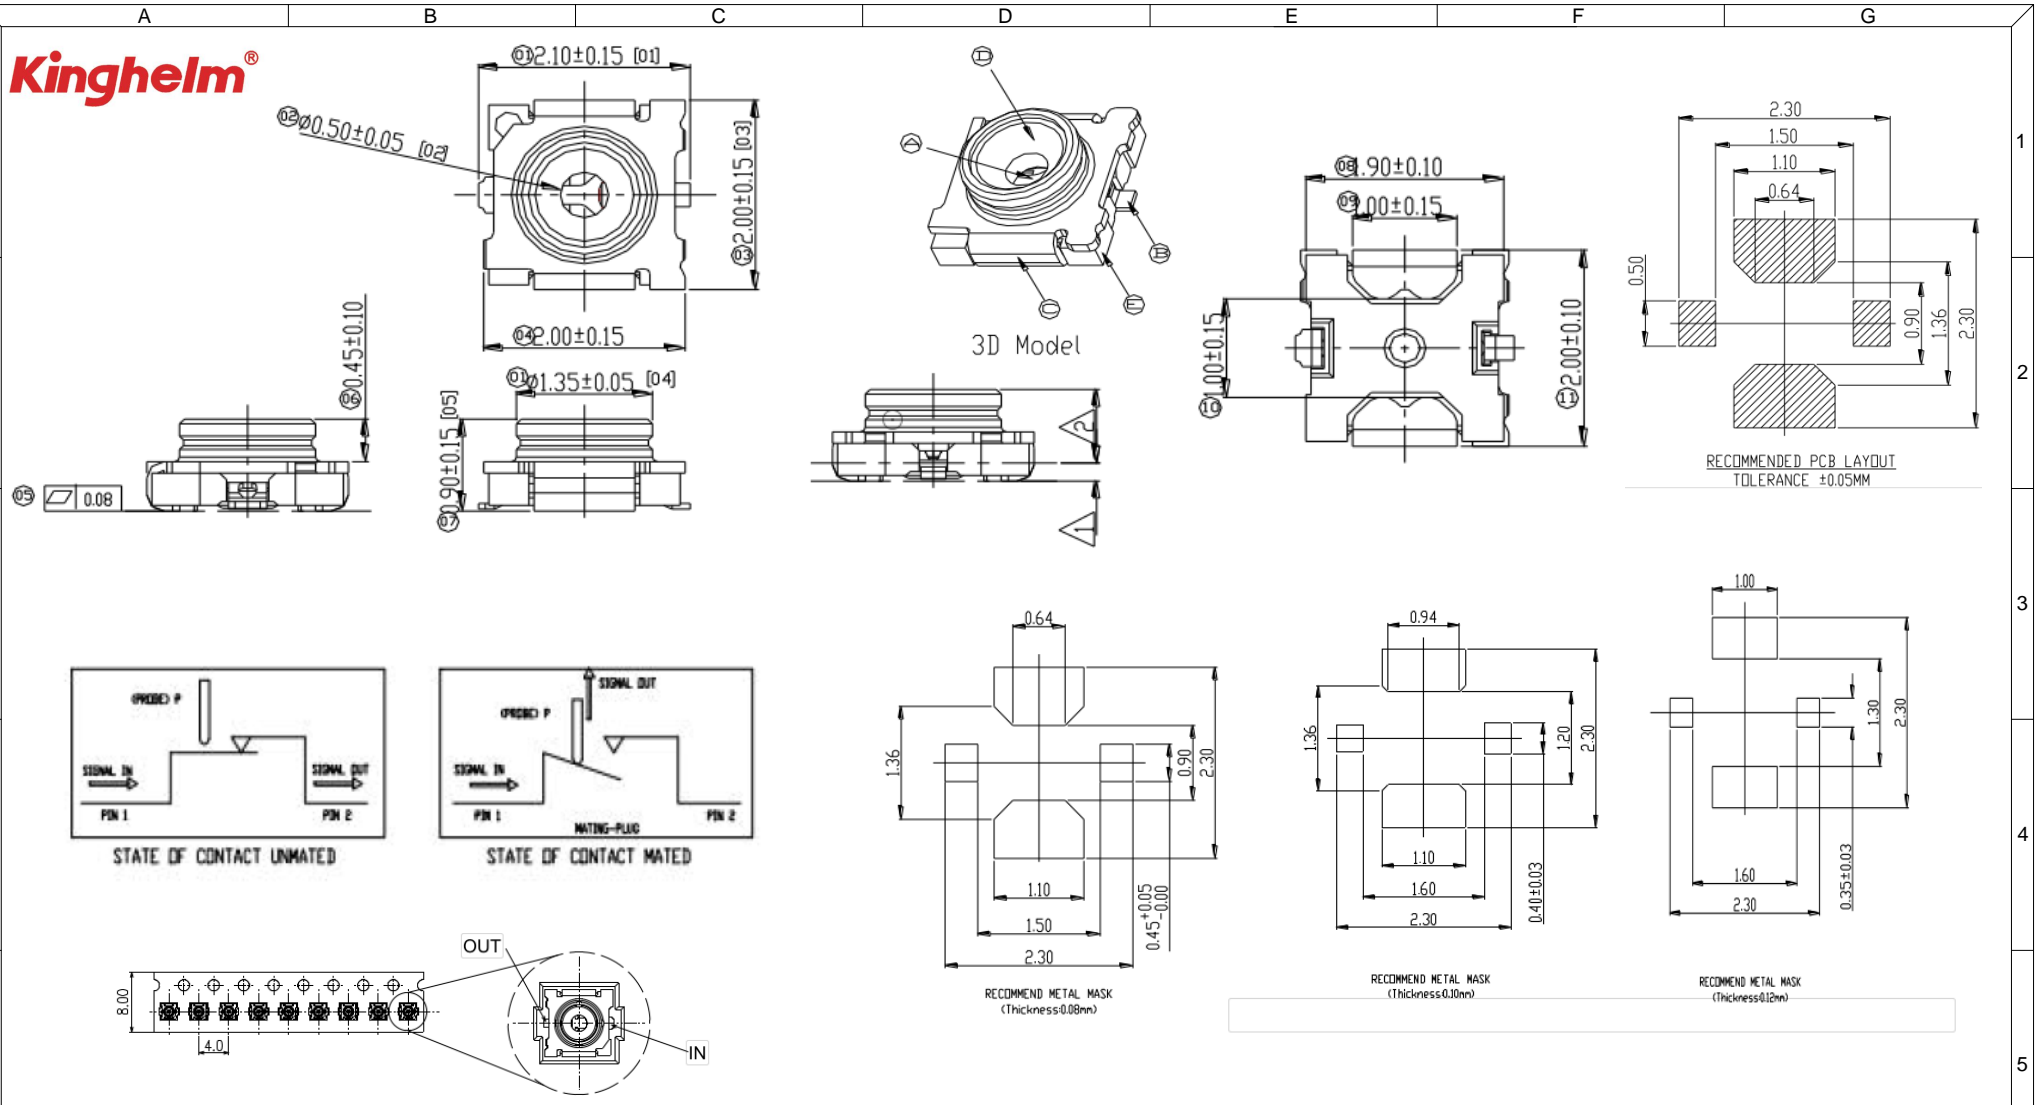

**Kinghelm®**

<b>深圳市金航标电子有限公司</b>				<b>WWW.BDS666.COM</b>					
型号: KH-20210-3				0755-83044319					
公差	.x	±0.30	变更记录	日期	变更者	代码	2007201109	料号	
	x.x	±0.20				品名	射频测试座		
	x.xx	±0.10	比例	纸张	A4	型号	KH-20210-3		
	ANGULAR	@5~				单位	MM	版本	A
图法			审核			页码	1/1		