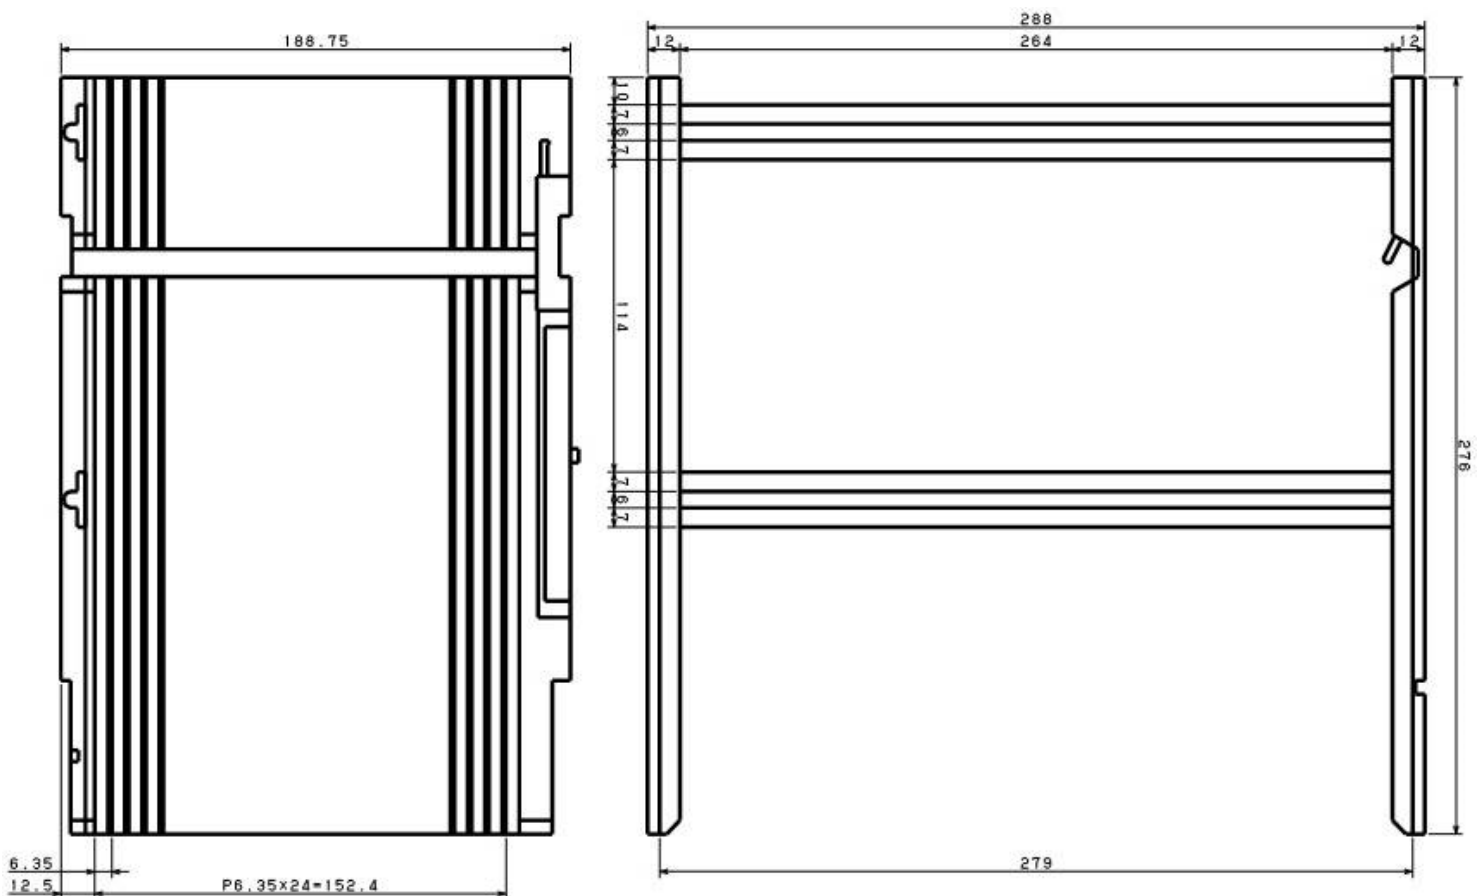

DTC2-8-1/2Way

コード番号 Code Number	MDTC-200-02
呼称 Name	テープフレームニューカセット Tape frame new cassette
幅(mm) Width	288
奥行(mm) Depth	276
高さ(mm) Height	188.75
フレームピッチ(mm) Frame pitch	6.35
段数 Number Of Slots	25
材質 Material	アルミニウム Aluminum