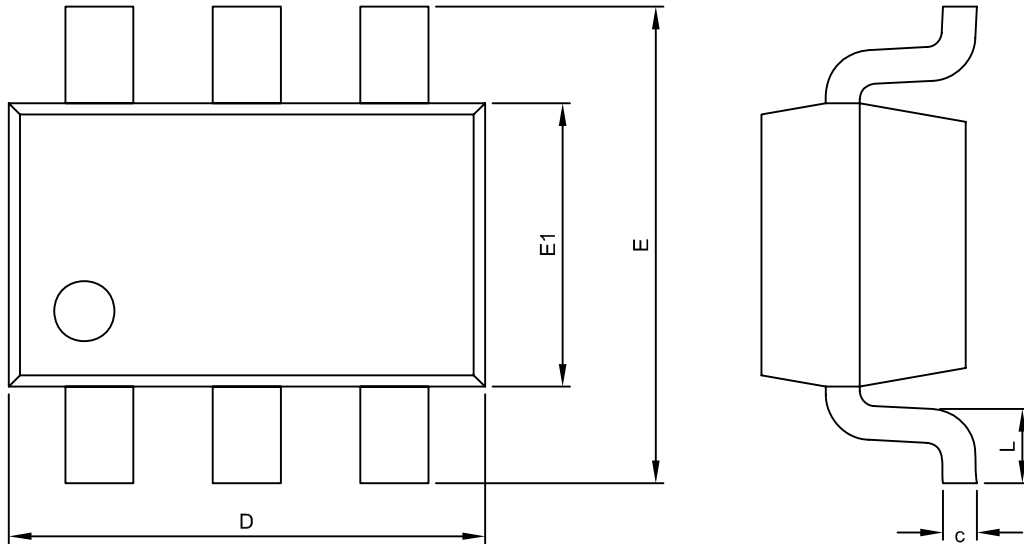

SC70-6 / SOT363

Symble	DIMENSION IN MM			DIMENSION IN INCH		
	MIN.	NOM.	MAX.	MIN.	NOM.	MAX.
A	0.80	0.95	1.10	0.031	0.037	0.043
A1	0.00	---	0.10	0.000	---	0.004
A2	0.80	0.90	1.00	0.031	0.035	0.039
D	1.90	2.10	2.15	0.075	0.083	0.085
E	2.00	2.10	2.20	0.079	0.083	0.087
E1	1.15	1.25	1.35	0.045	0.049	0.053
c	0.08	0.15	0.25	0.003	0.006	0.010
b	0.15	0.25	0.30	0.006	0.010	0.012
e	0.65 BSC			0.026 BSC		
L	0.26	0.36	0.46	0.010	0.014	0.018

Taping Specification

PACKAGE	Q'TY/REEL
SC70-6	3,000ea