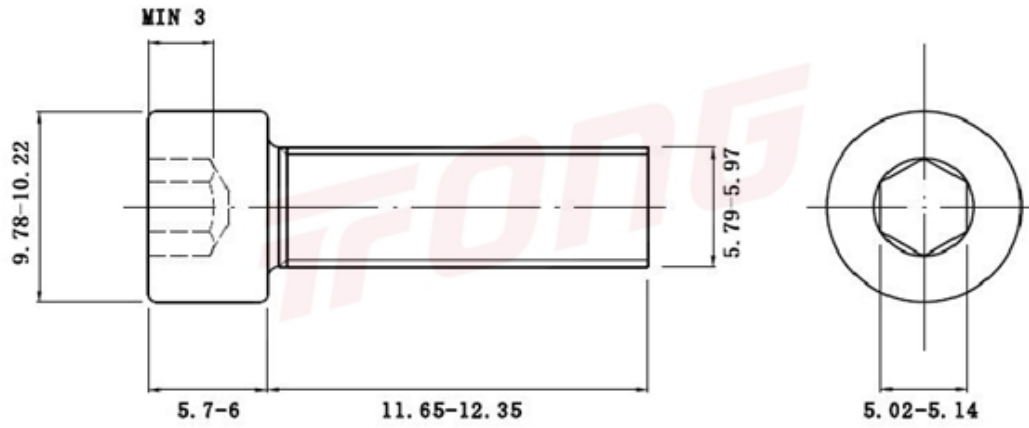

项目号 833

\*图纸仅供参考，请以实物为准

材质	304
标准	DIN912
规格	M6-1 X 12
项目号	833
品名	内六角螺丝(滚花)

项目号 833

\*图纸仅供参考，请以实物为准

材质	304
标准	DIN912
规格	M6-1 X 12
项目号	833
品名	内六角螺丝(滚花)