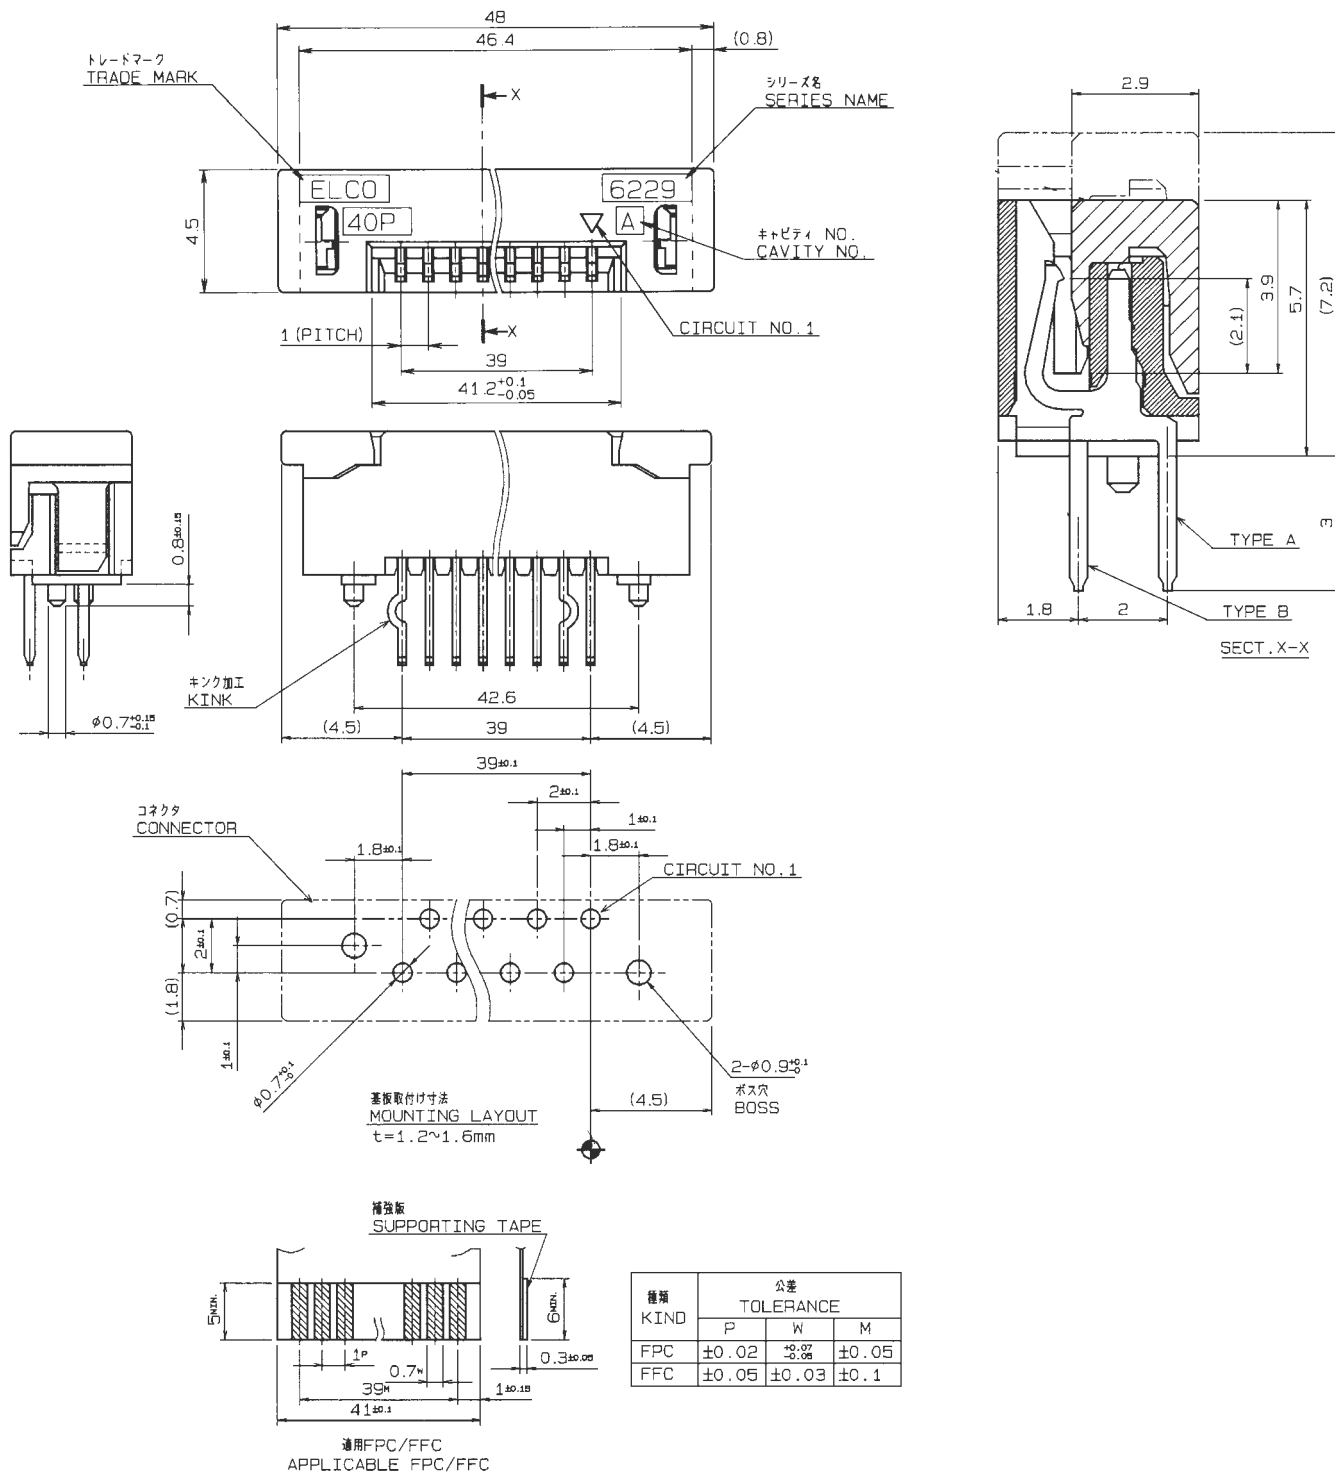

1.0mm Pitch
SERIES

6229

1.0mmピッチ ストレート DIP 片面接点 スライドロック

1.0mmPitch Vertical Through hole Single-sided contact Slide lock

注文コード ORDERING CODE
00 6229 640 003 800+

RoHS 対応品
RoHS Compliant Product

00: トレー梱包 TRAY PACKAGE

極数 NUMBER OF POSITIONS

スズ銅めっき Sn-Cu Plated