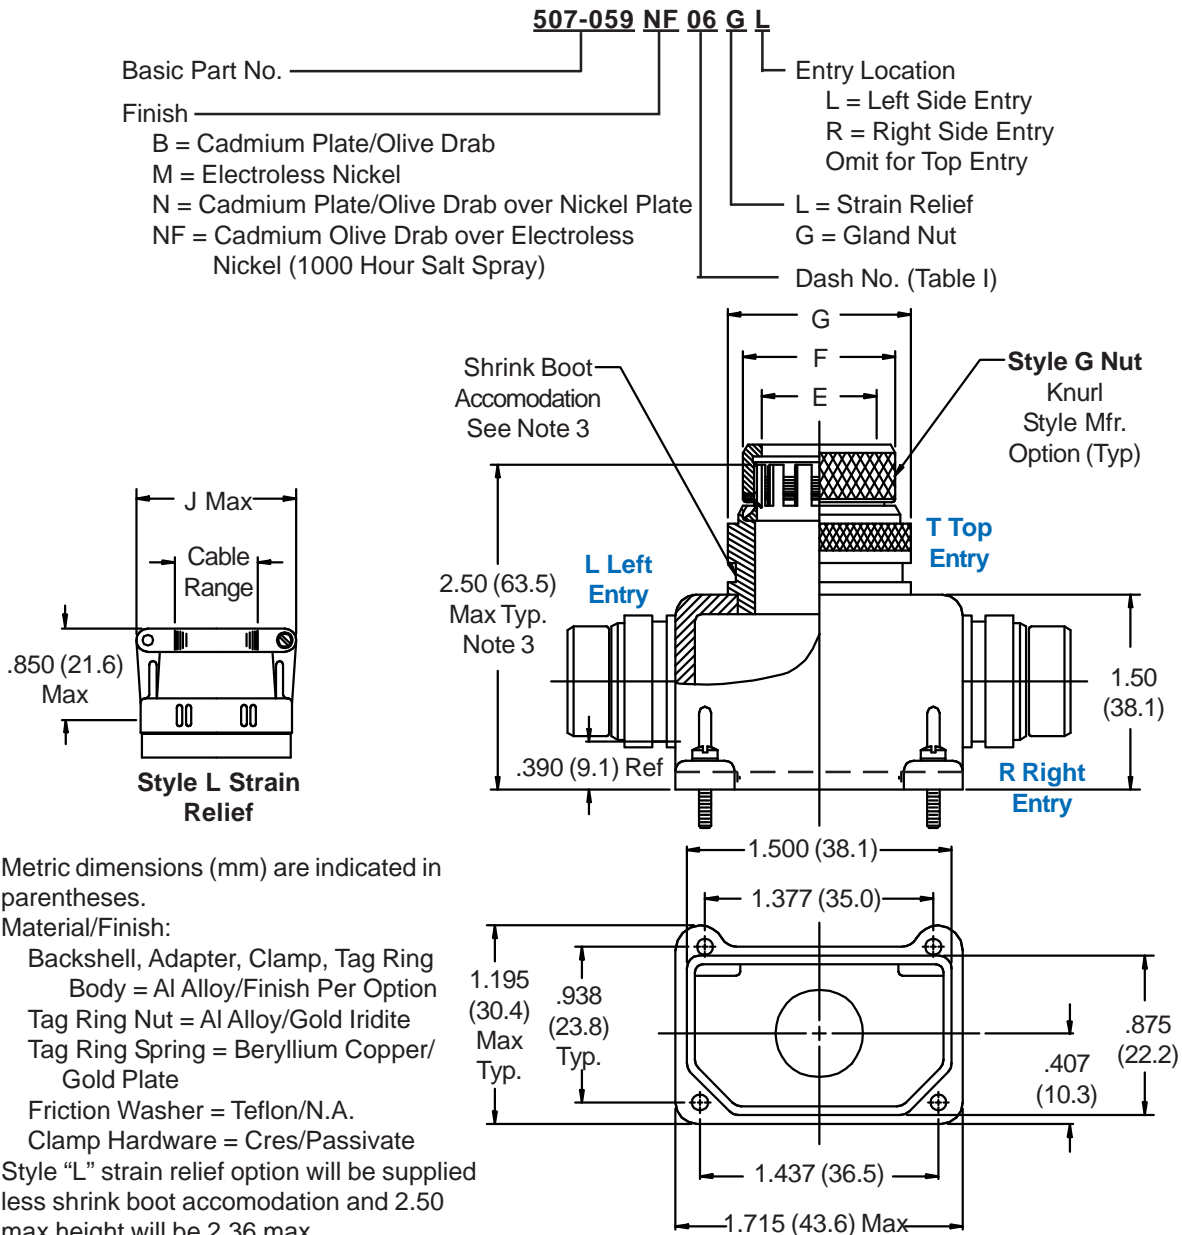

507-059
EMI/RFI TAG Ring® Backshell
 for MIL-C-81659 Connectors

MIL-C-81659

TABLE I: CABLE ENTRY

Dash No	E Entry	F Dia Max	G Dia Max	J Max	Cable Range	
					Min	Max
02	.25 (6.4)	.55 (14.0)	.69 (17.5)	.97 (24.6)	.125 (3.2)	.250 (6.4)
03	.37 (9.4)	.67 (17.0)	.79 (20.1)	1.05 (26.7)	.250 (6.4)	.375 (9.5)
04	.50 (12.7)	.80 (20.3)	.92 (23.4)	1.16 (29.5)	.250 (6.4)	.500 (12.7)
05	.62 (15.7)	.92 (23.4)	1.04 (26.4)	1.22 (31.0)	.375 (9.5)	.625 (15.9)
06	.75 (19.1)	1.05 (26.7)	1.17 (29.7)	1.34 (34.0)	.500 (12.7)	.750 (19.1)